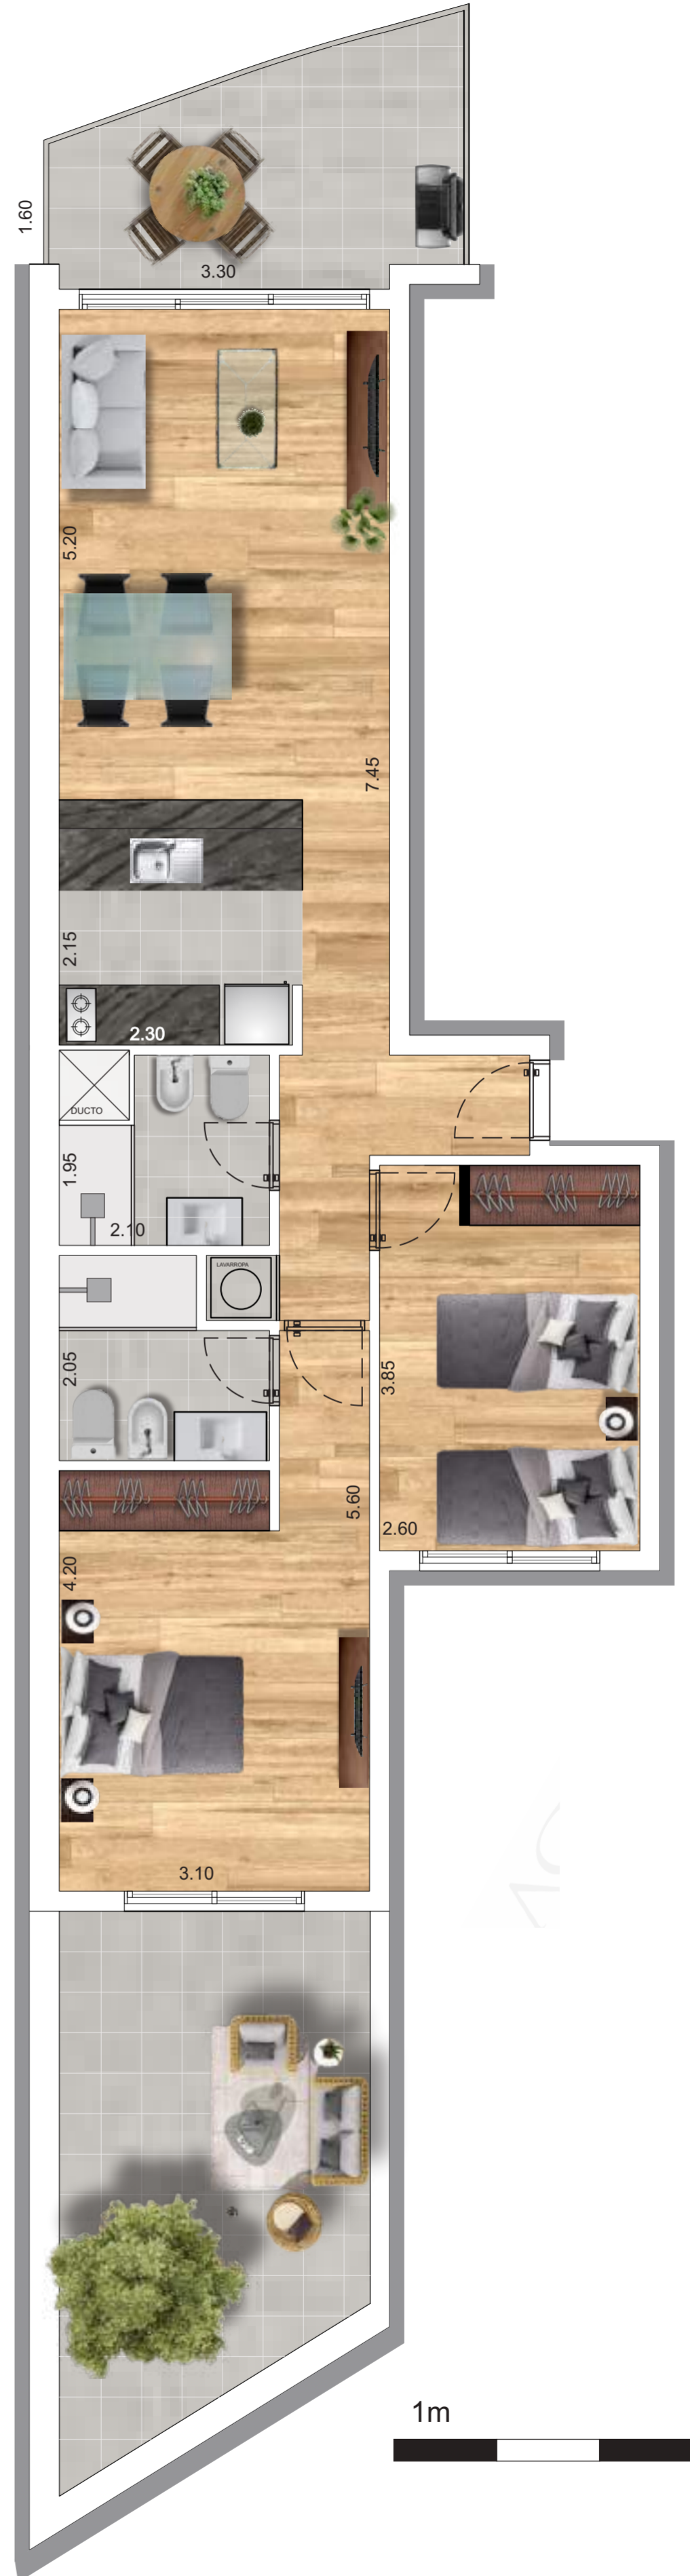

VIVA
PLAYA

a metros del mar...

- Todas las unidades cuentan con:
 - amplias terrazas al frente
 - aberturas con doble vidrio (DVH)
 - carpintería de excelente calidad
 - finas terminaciones
 - laundry con tender
- Garaje con boxes opcionales
- Zona muy segura, a 50m de la seccional N11 de policía
- Otras características:
 - automatismos a distancia en todos los accesos
 - video portero
 - video vigilancia

101

2 dormitorios al frente sobre calle Velsen

Unidad 101 (Orientación: Nor-oeste)

Área propia	70.00 (m2)
Área balcón	9.40 (m2)
Área patio	17.00 (m2)
Área total	96.40 (m2)

201
301

2 dormitorios al frente sobre calle Velsen

Unidad 201-301 (Orientación: Nor-oeste)

Área propia 70.70 (m²)

Área balcón 9.40 (m²)

Área patio

Área total 80.10 (m²)

205

N

2 dormitorios al frente sobre calle Sgo de Anca

(Orientación: Nor-este)

Unidad 205-305

Área propia	73.10 (m ²)
Área balcón	9.10 (m ²)
Área patio	
Área total	82.20 (m²)

Las imágenes de esta carpeta digital se ofrecen a mero efecto orientativo. El diseño y las medidas son las actualmente proyectadas, las cuales pueden sufrir algunos pequeños cambios, ya sea durante la obtención del permiso de construcción en la IMM, como también en el transcurso de la obra por aspectos constructivos. De ser así, dichos cambios mantendrán la esencia del proyecto, sin desmedro del diseño y sobre todo manteniendo la misma calidad del mismo; siempre dentro de la reglamentación vigente. El equipamiento es solo a efectos decorativo y para dar una idea de la distribución, no se incluye en el precio de venta.