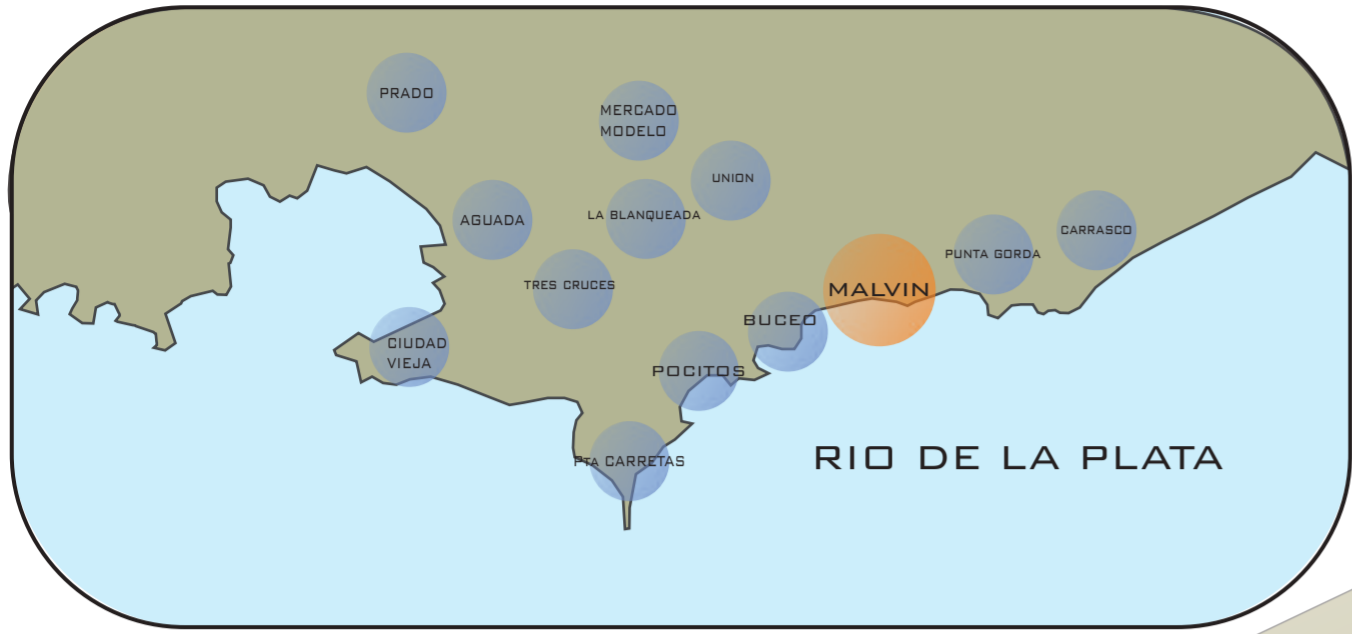

Edificio MAGNO		Ferretería
	Playa sobre Rbla O´Higgings		Gastronomía
	Plazas públicas		Seccional de policía
	Club deportivo		Farmacias
	Supermercado		
	Entretenimiento