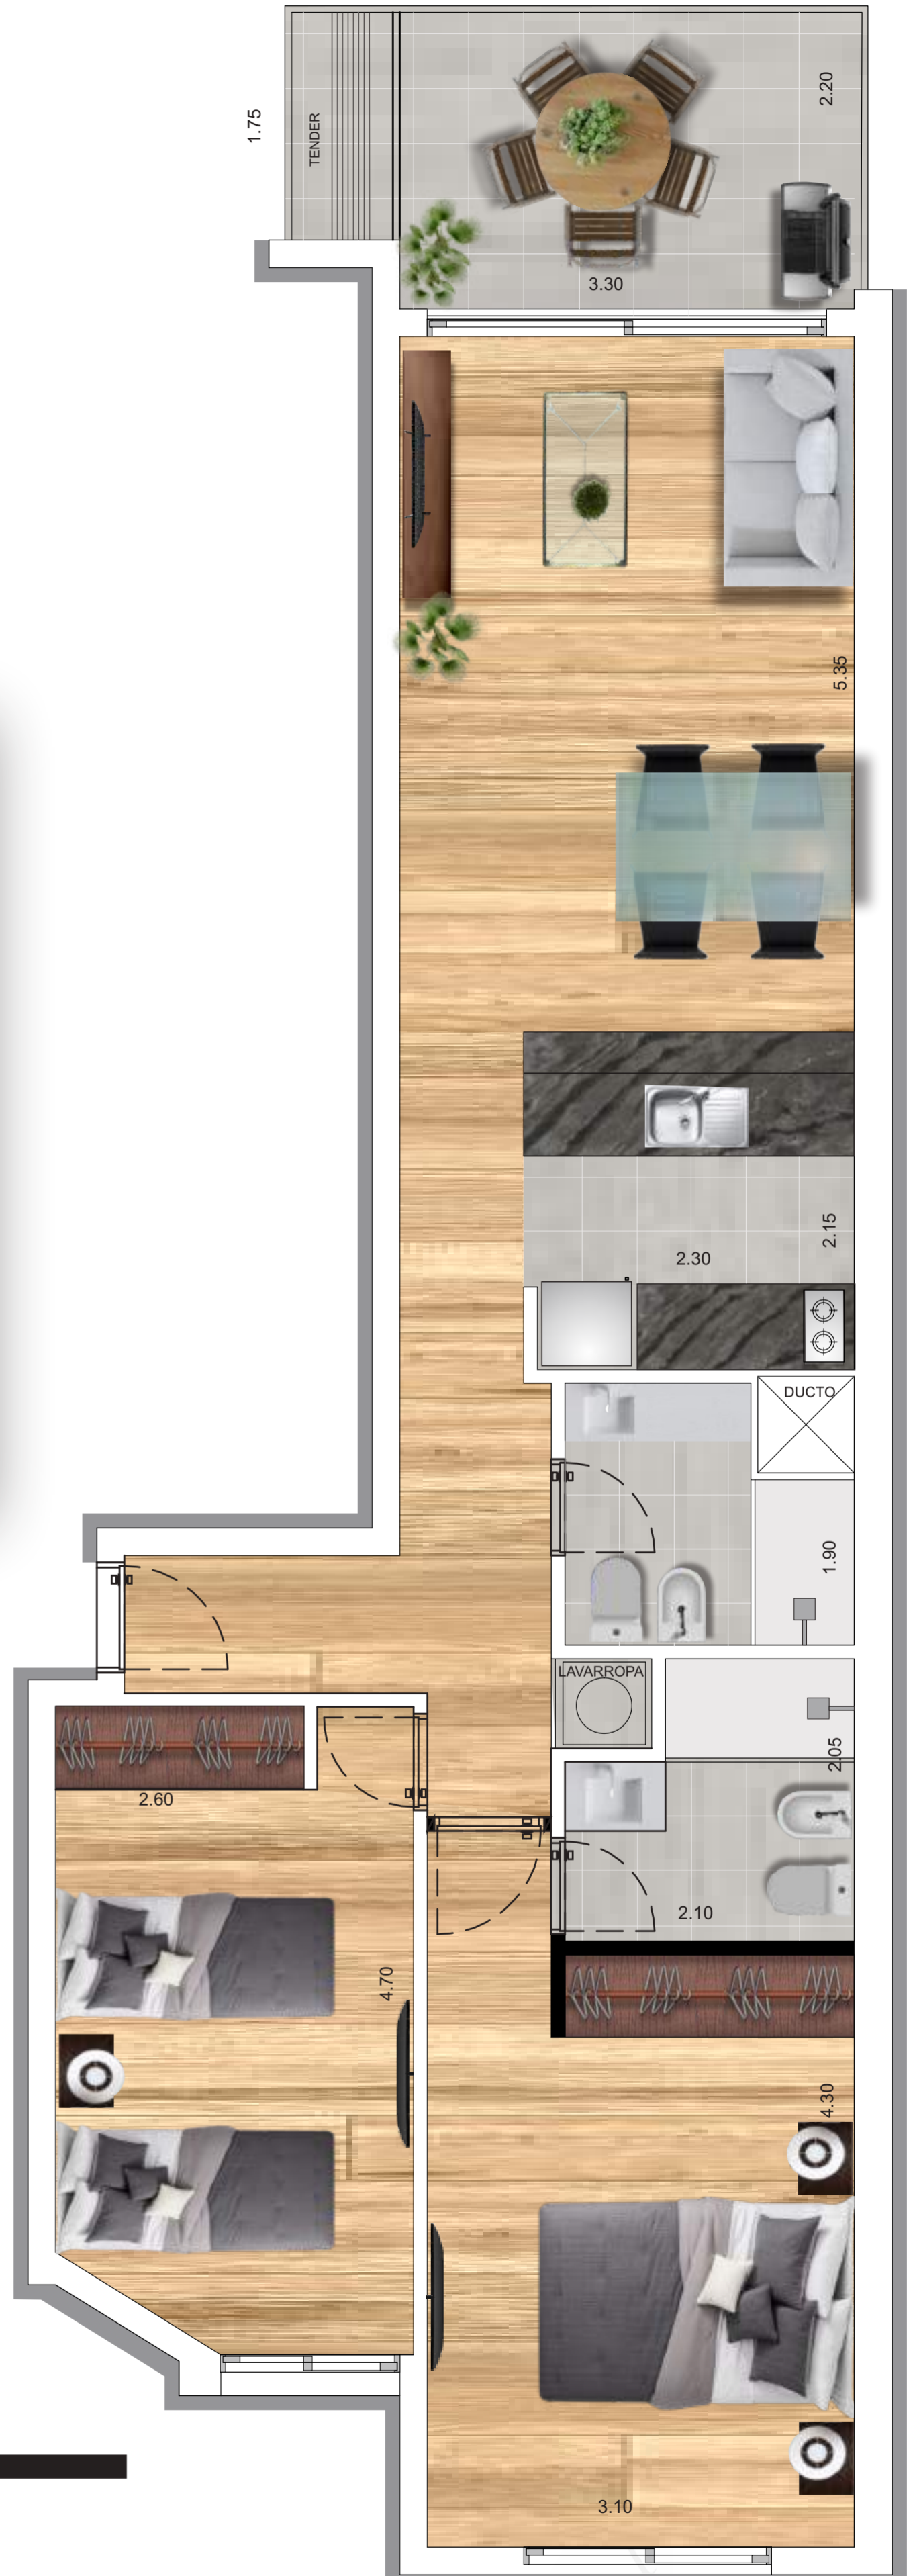

VIVA
PLAYA

a metros del mar...

- Todas las unidades cuentan con:
 - amplias terrazas al frente
 - aberturas con doble vidrio (DVH)
 - carpintería de excelente calidad
 - finas terminaciones
 - laundry con tender
- Garaje con boxes opcionales
- Zona muy segura, a 50m de la seccional N11 de policía
- Otras características:
 - automatismos a distancia en todos los accesos
 - video portero
 - video vigilancia

101

2 dormitorios al frente sobre calle Velsen

Unidad 101 (Orientación: Nor-oeste)

Área propia	70.00 (m2)
Área balcón	9.40 (m2)
Área patio	17.00 (m2)
Área total	96.40 (m2)

201
301

2 dormitorios al frente sobre calle Velsen

Unidad 201-301 (Orientación: Nor-oeste)

Área propia 70.70 (m²)

Área balcón 9.40 (m²)

Área patio

Área total 80.10 (m²)

205

N

2 dormitorios al frente sobre calle Sgo de Anca

(Orientación: Nor-este)

Unidad 205-305

Área propia	73.10 (m ²)
Área balcón	9.10 (m ²)
Área patio	
Área total	82.20 (m²)

Las imágenes de esta carpeta digital se ofrecen a mero efecto orientativo. El diseño y las medidas son las actualmente proyectadas, las cuales pueden sufrir algunos pequeños cambios, ya sea durante la obtención del permiso de construcción en la IMM, como también en el transcurso de la obra por aspectos constructivos. De ser así, dichos cambios mantendrán la esencia del proyecto, sin desmedro del diseño y sobre todo manteniendo la misma calidad del mismo; siempre dentro de la reglamentación vigente. El equipamiento es solo a efectos decorativo y para dar una idea de la distribución, no se incluye en el precio de venta.