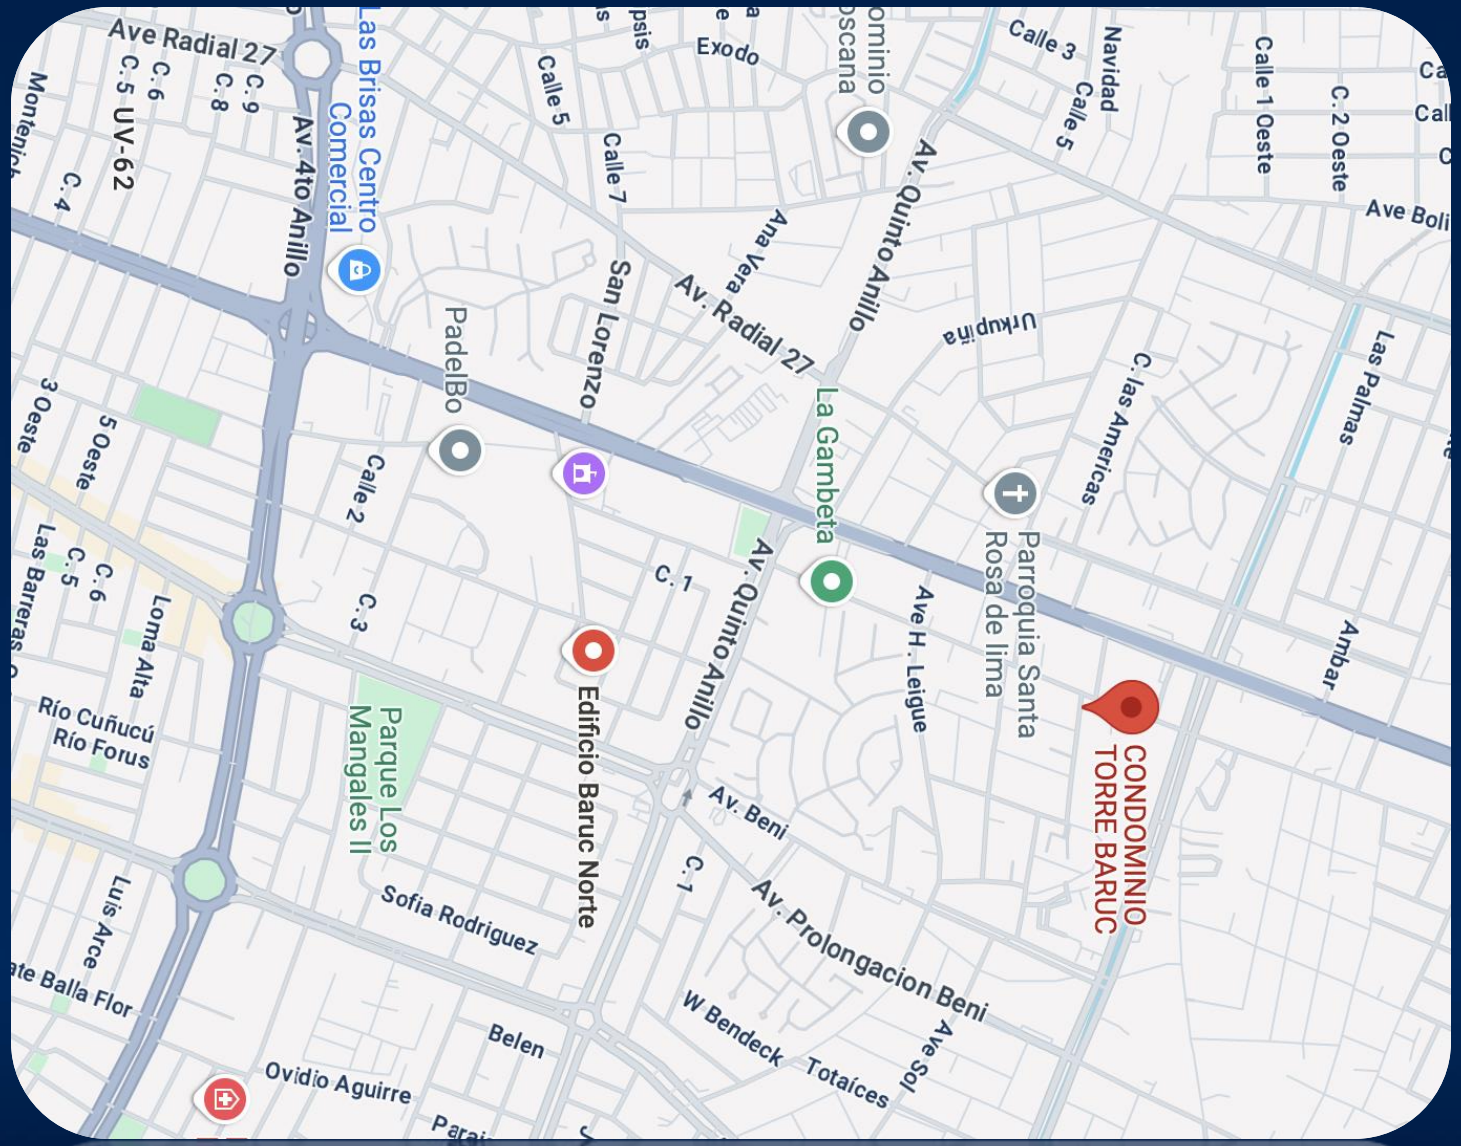

Disponemos de un monoambiente totalmente amoblado perfecto para independizarse o familias pequeñas se encuentra en una **ubicación estratégica cerca la avenida mas transitada de Santa Cruz** que lo hace ideal para quien requiera espacio y visibilidad. Cerca de supermercados y universidades ¡Está es tu oportunidad!

AV. MONTECRISTO

AV. VIRGEN DE COTOCA

Fidalga Cotoca

AV. VIRGEN DE COTOCA

Universidad Nacional Ecologica

AV. VIRGEN DE COTOCA

TORRE
BARUC

Hacer clic sobre la imagen