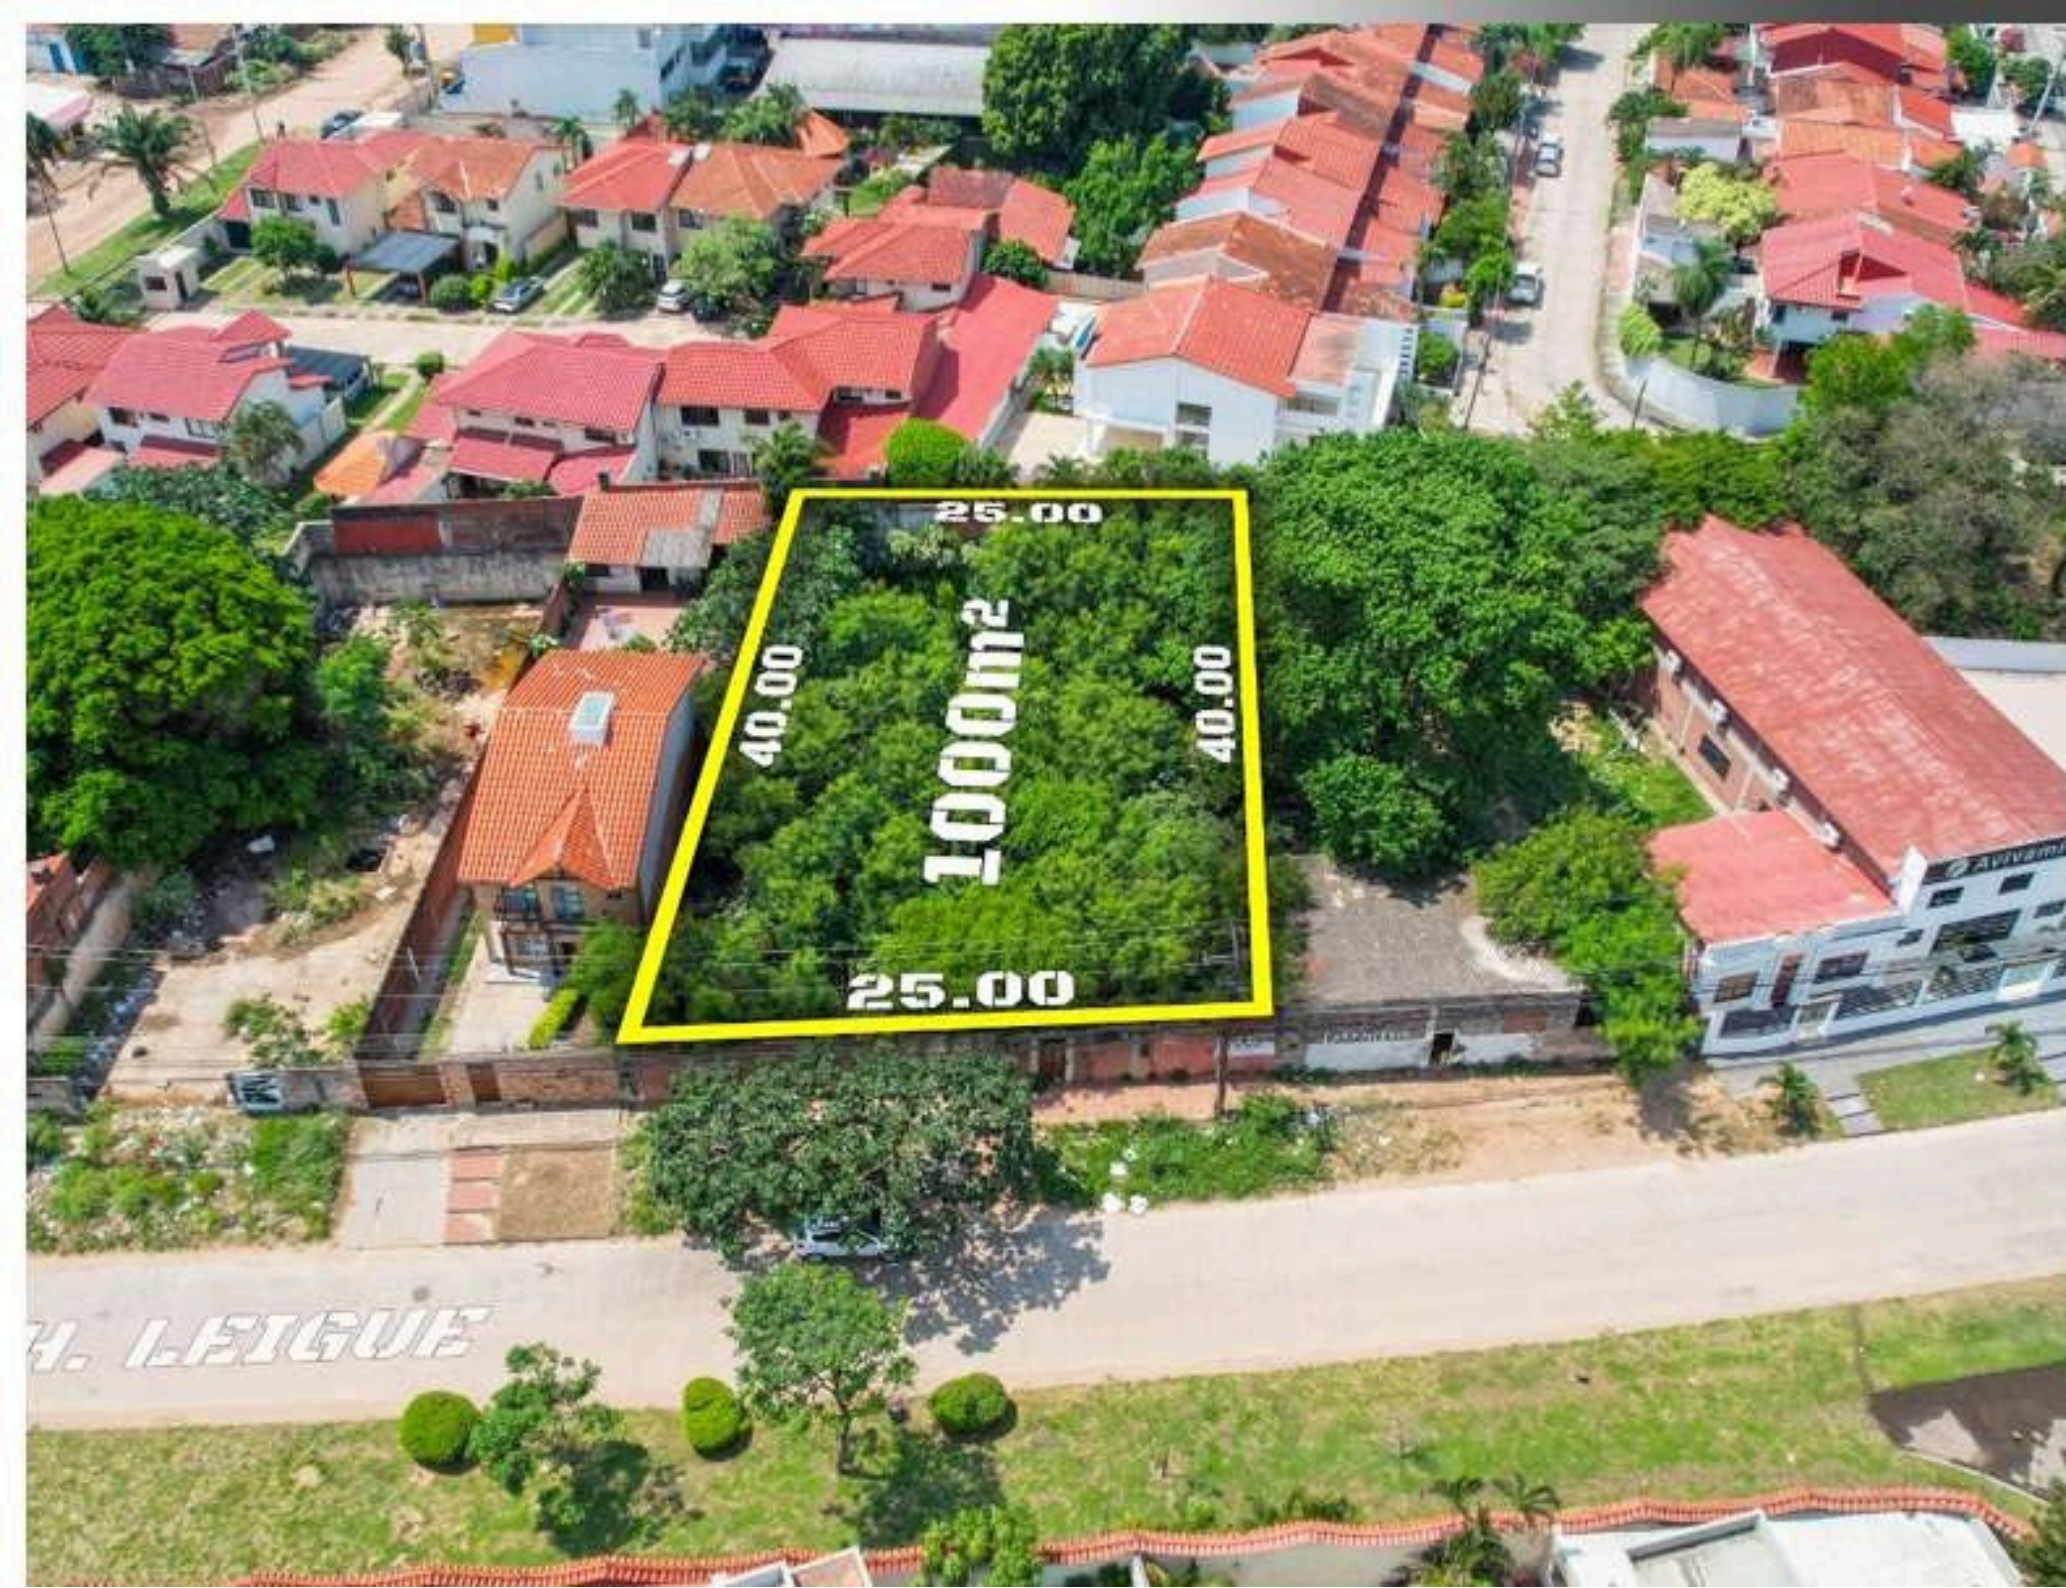

550.000 \$US.-

• DIMENSIONES

1.000 M²

SUPERFICIE

5° ANILLO

AV. BANZER

BENEFICIOS DE LA ZONA

- ZONA CON ALTA PLUSVALÍA
- OPORTUNIDAD DE INVERSIÓN
- CERCA DE CONDOMINIOS CONSOLIDADOS

ZONA NORTE - AV. H. LEIGUE
ENTRE 5TO Y 6TO ANILLO

UBICACIÓN

6° ANILLO

CLINICA DE LAS AMERICAS

PROLO
AV

AV. BANZER

CONDOMINIO LA HACIENDA

5° ANILLO

CONDOMINIO
LA HACIENDA

A 150 MTS. DE LA AV. BANZER

C21

CARACTERÍSTICAS

CARACTERÍSTICAS

UE

CARACTERÍSTICAS

CARACTERÍSTICAS