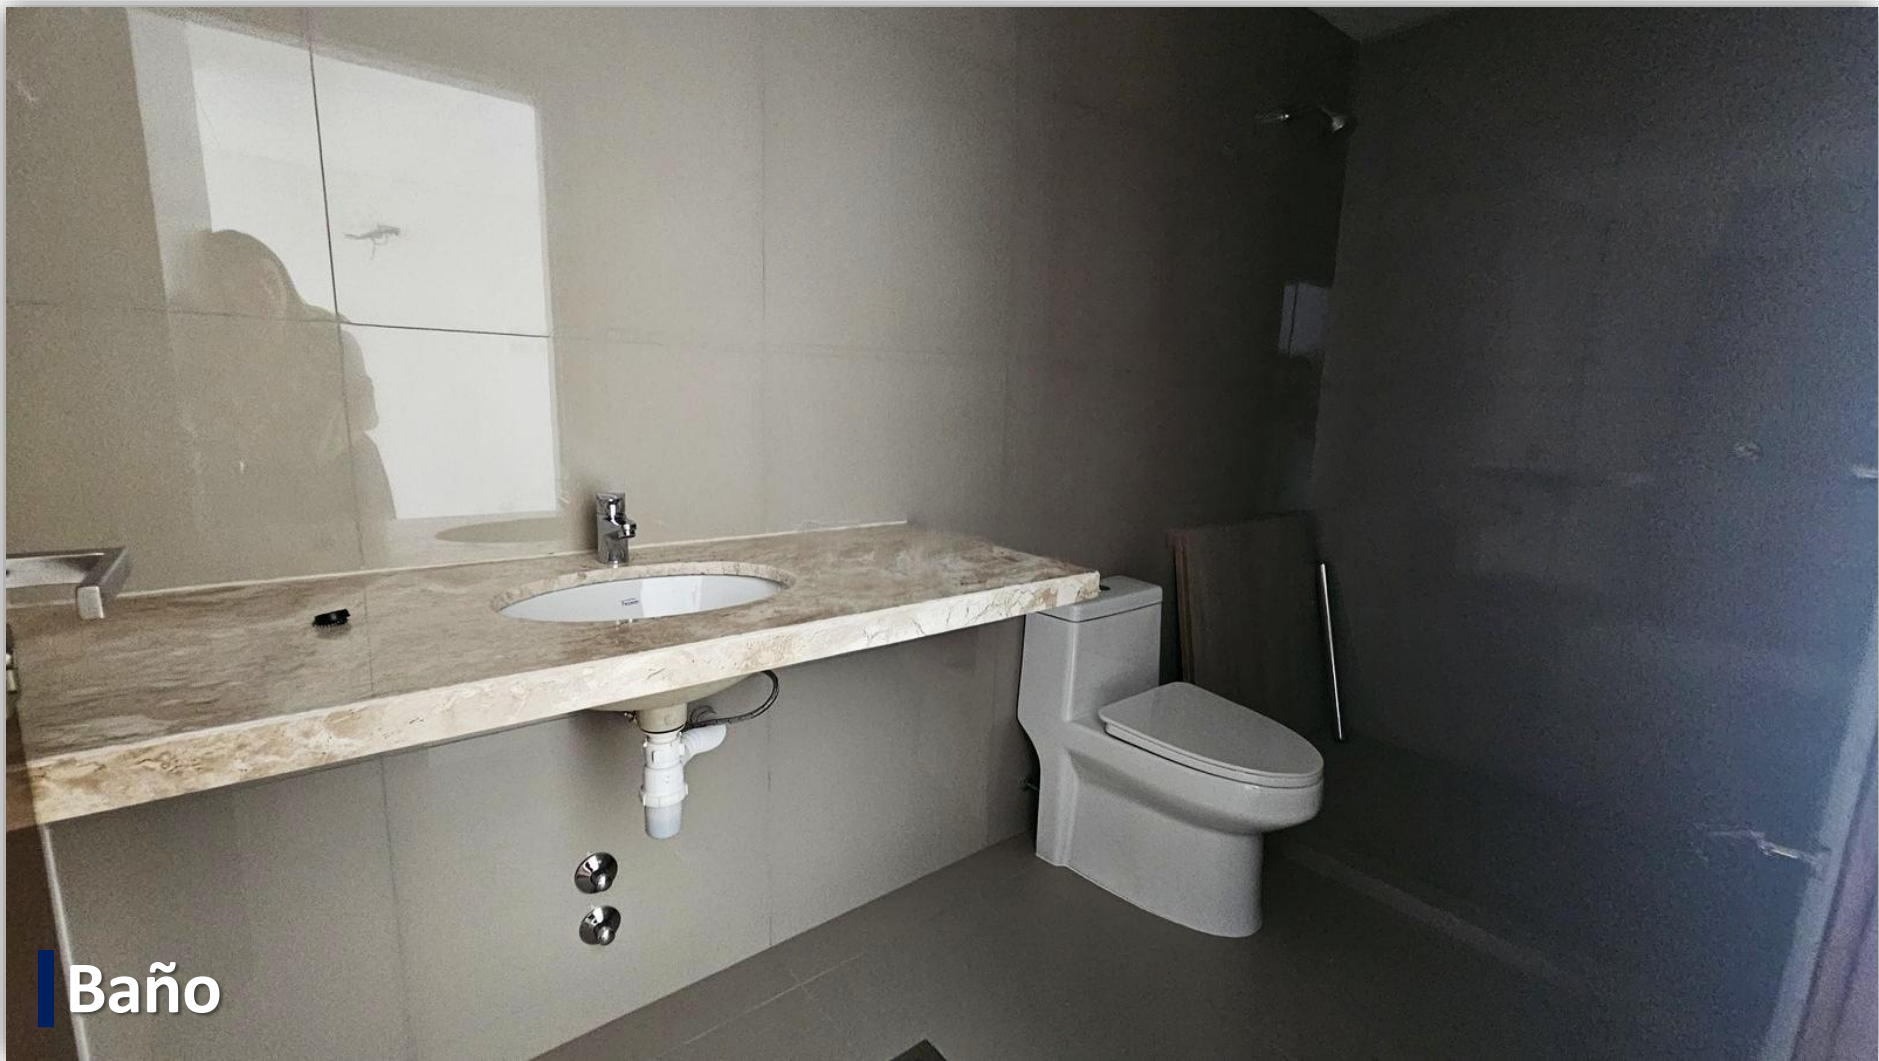

CARACTERISTICAS

- Piso 11
- 1 dormitorio
- 1 baño
- Balcón
- Cocina
- Living/comedor

Áreas sociales:

- Circuito de footing
- Churrasqueras
- Sauna
- Gimnasio
- Piscina en la terraza
- Hermosa vista a la ciudad

AN
TOWERS
Un estilo de vida 5 estrellas

Recepción

Departamento modelo

Departamento 1311

Cocina

Living/comedor

Dormitorio con balcón

Balcón con hermosa vista

Baño

Sauna

Sala de masajes

Área social

Churrasquera/ piscina

Piscina

Piscina con vista panorámica

UBICACIÓN