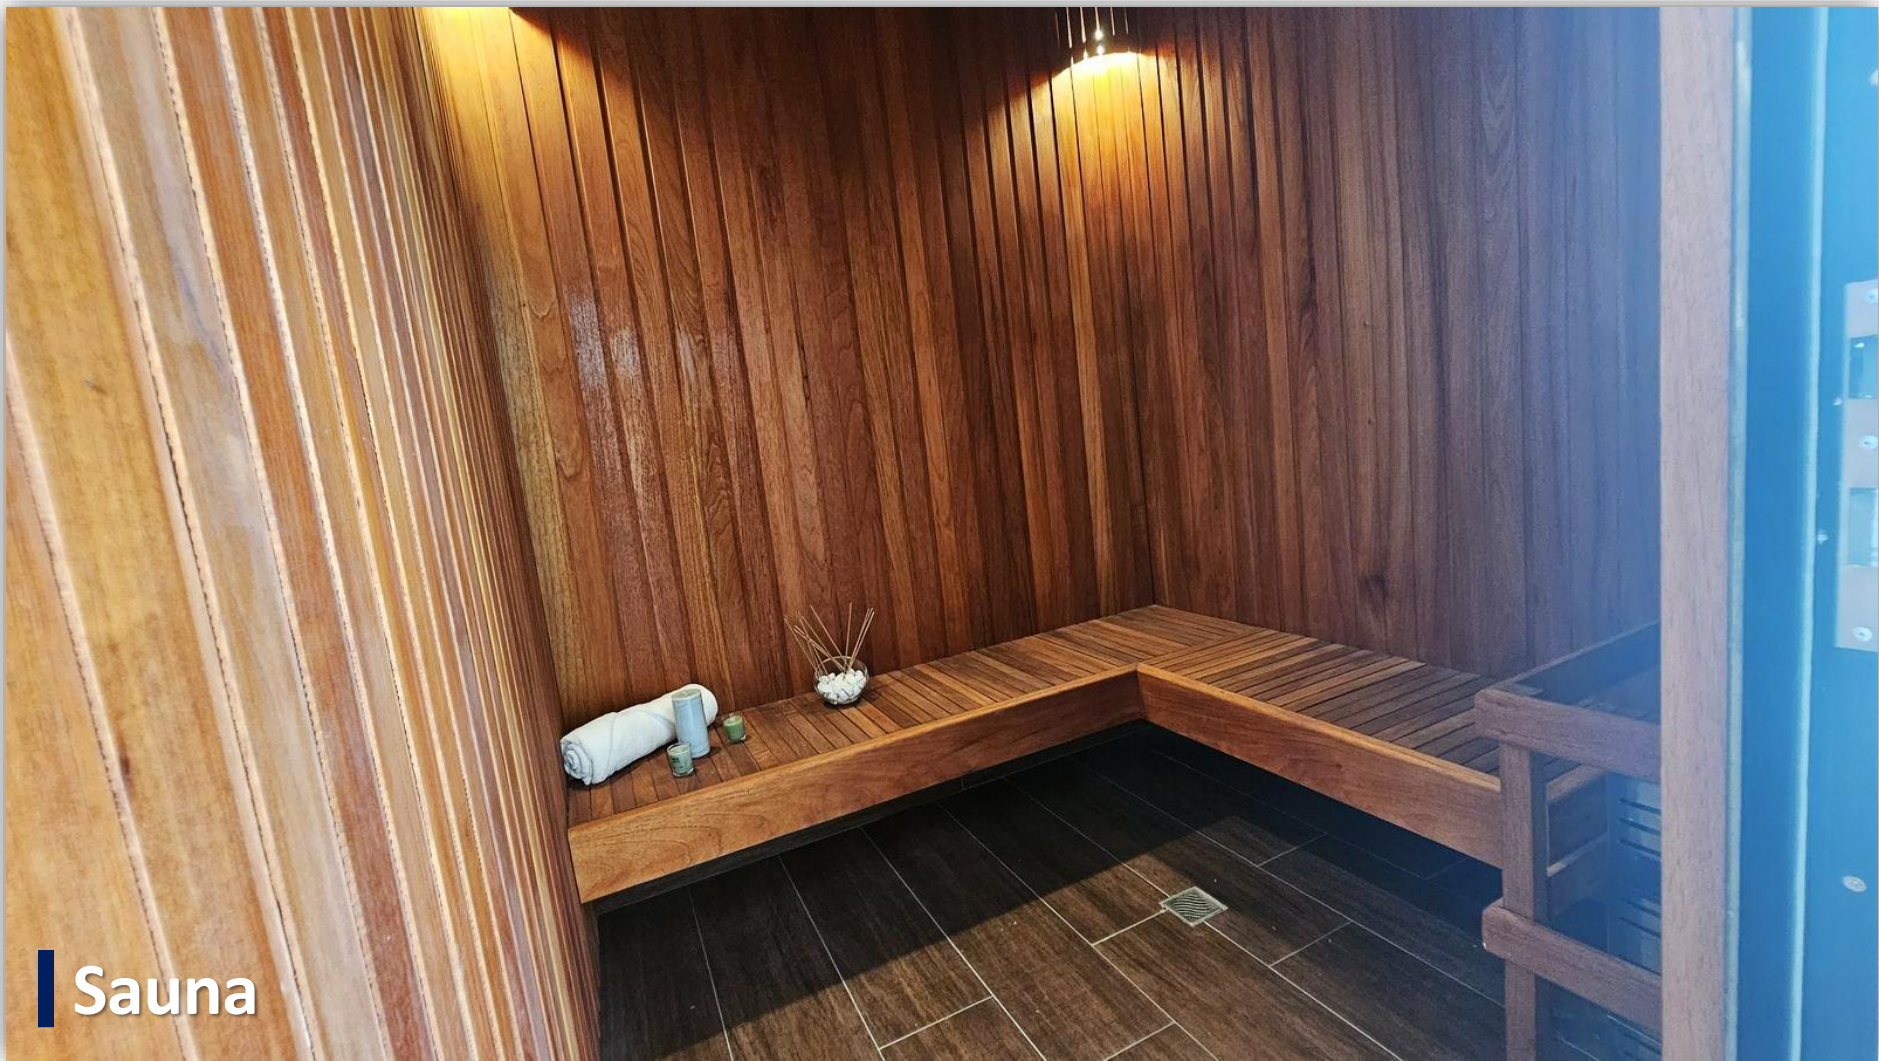

CARACTERISTICAS

- Piso 11
- 1 dormitorio
- 1 baño
- Balcón
- Cocina
- Living/comedor

Áreas sociales:

- Circuito de footing
- Churrasqueras
- Sauna
- Gimnasio
- Piscina en la terraza
- Hermosa vista a la ciudad

AN
TOWERS
Un estilo de vida 5 estrellas

Recepción

Departamento modelo

Departamento 1311

Cocina

Living/comedor

Dormitorio con balcón

Balcón con hermosa vista

Baño

Sauna

Sala de masajes

Área social

Churrasquera/ piscina

Piscina

Piscina con vista panorámica

UBICACIÓN