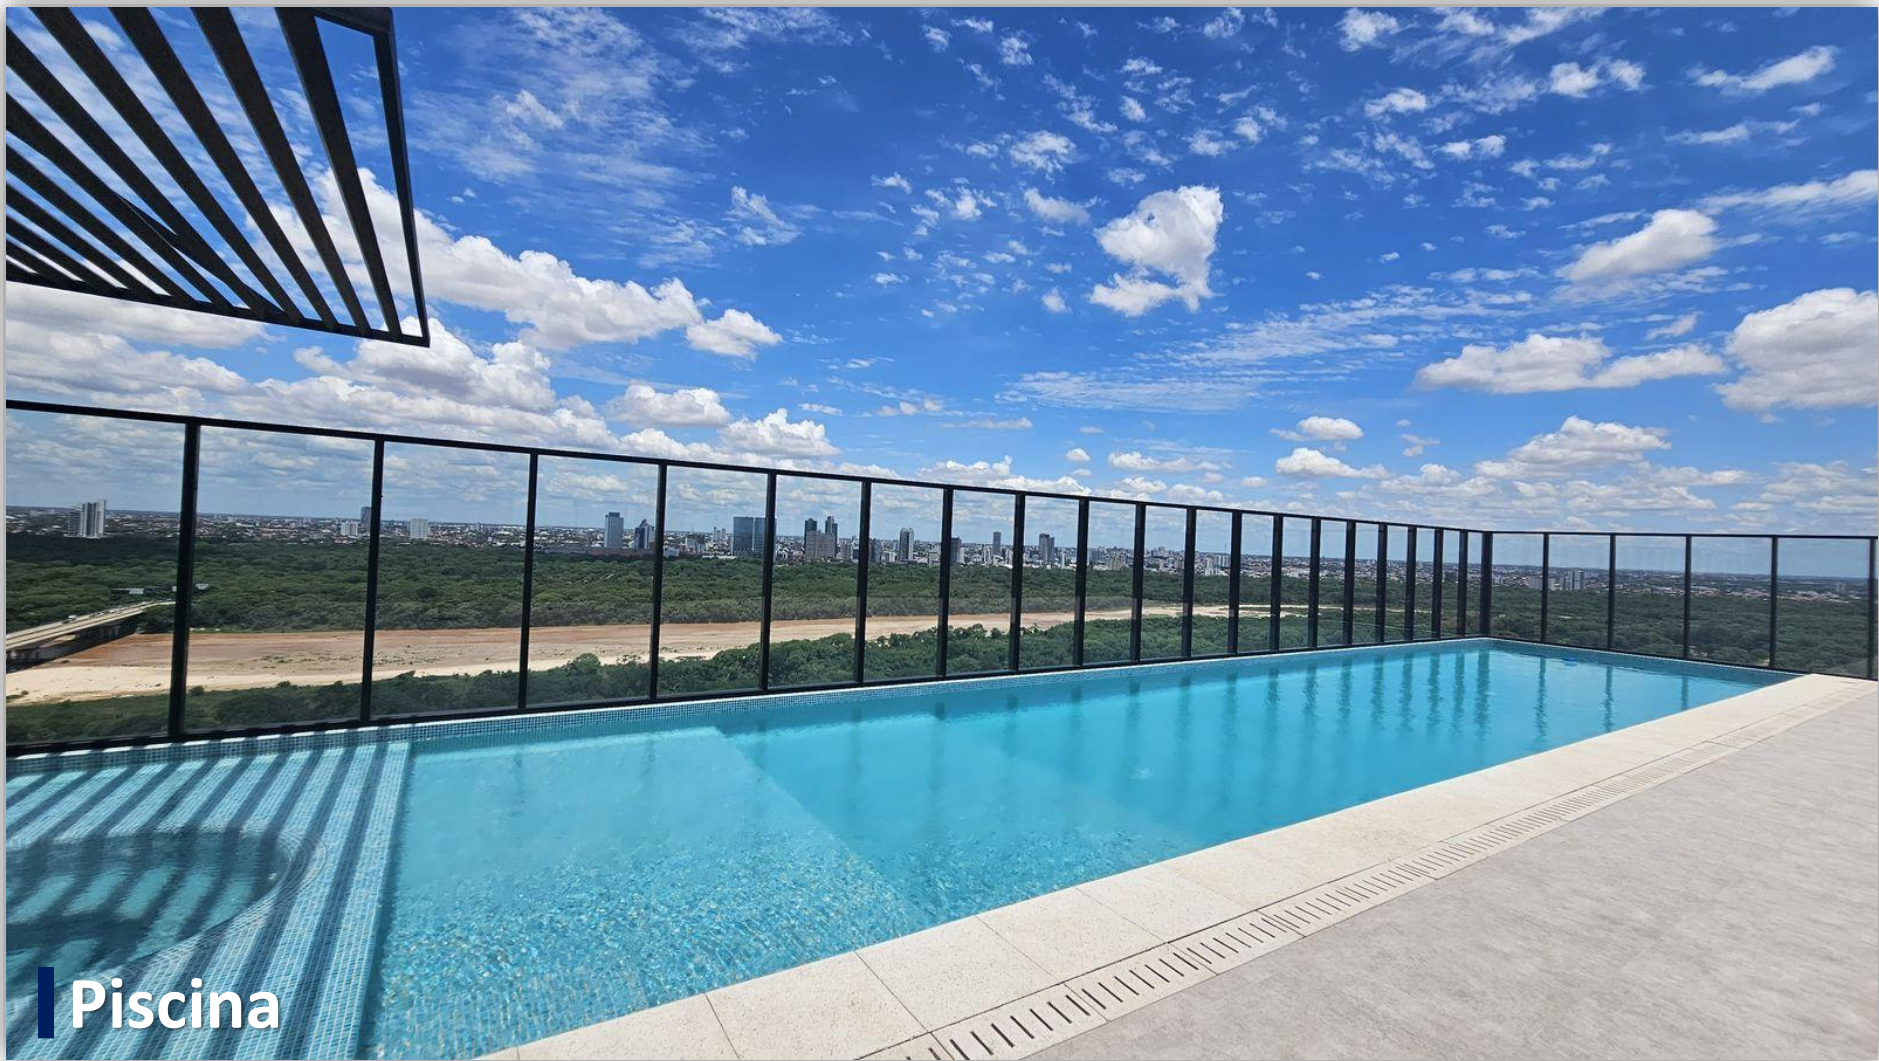

CARACTERISTICAS

- Piso 11
- 1 dormitorio
- 1 baño
- Balcón
- Cocina
- Living/comedor

Áreas sociales:

- Circuito de footing
- Churrasqueras
- Sauna
- Gimnasio
- Piscina en la terraza
- Hermosa vista a la ciudad

Baño

Sauna

Sala de masajes

Área social

Churrasquera/ piscina

Piscina

Piscina con vista panorámica

UBICACIÓN