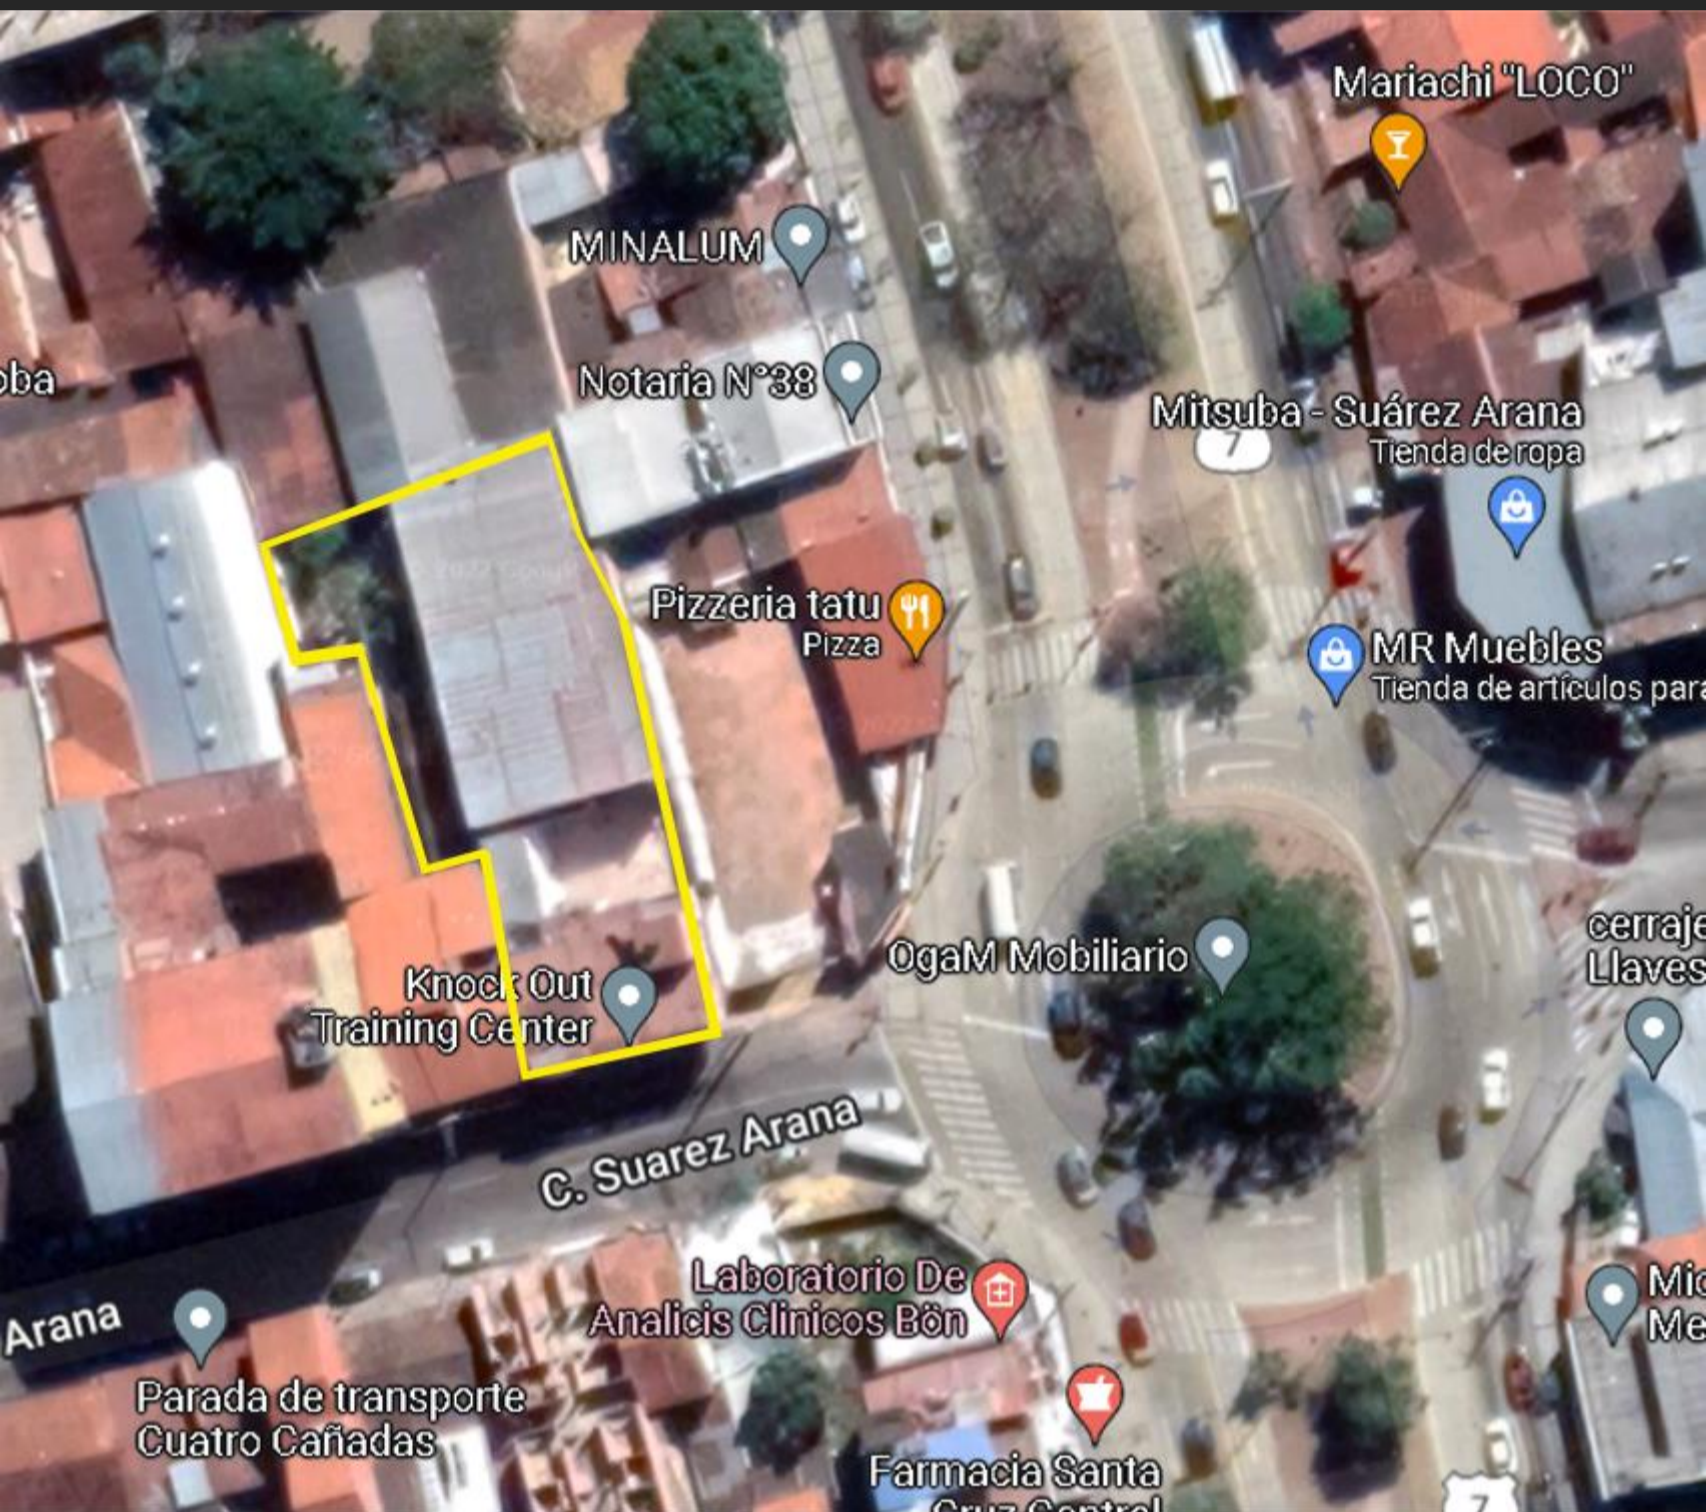

VISTA ÁEREA

SUPERFICIE

1.500 M2