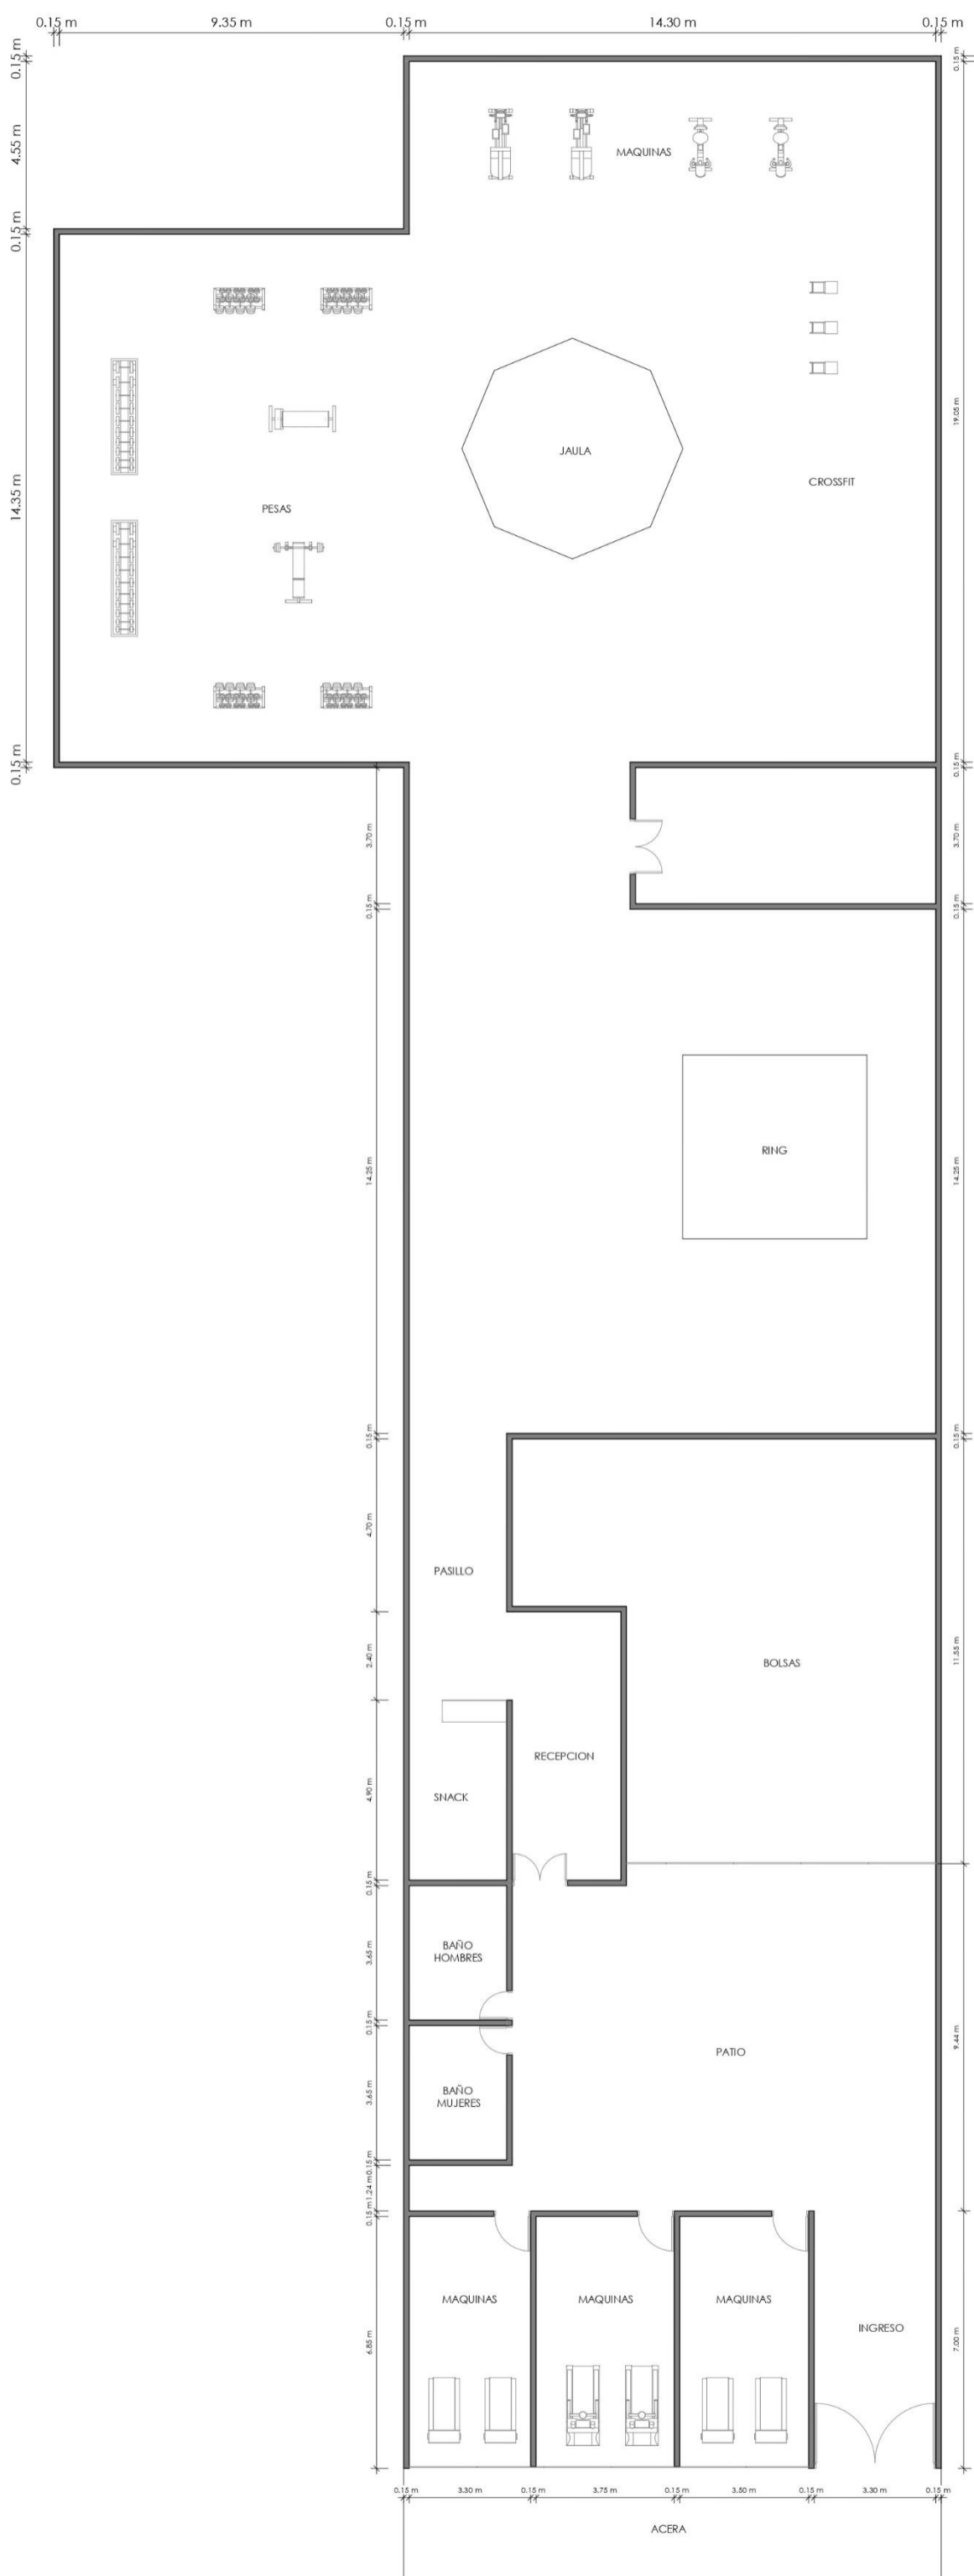

# CARACTERÍSTICAS

- ZONA CENTRO / SOBRE C/ SUAREZ ARANA
- SUPERFICIE DE TERRENO APROX. 1000 M2
- SUPERFICIE CONSTRUIDA APROX. 1500 M2

## PLANTA BAJA

- 3 LOCALES A LA CALLE
- BAÑOS
- 8 SALONES
- VESTIDORES DE HOMBRES Y MUJERES
- SNAK
- DEPOSITOS
- AMPLIO ESPACIO PARA GARAJE

**PROYECTO  
OUT**

**PLANOS**

PLANTA BAJA  
ESC: 1:50

CALLE

**PRECIO**

**\$US 4.000**

**AGENDA  
TU  
VISITA**