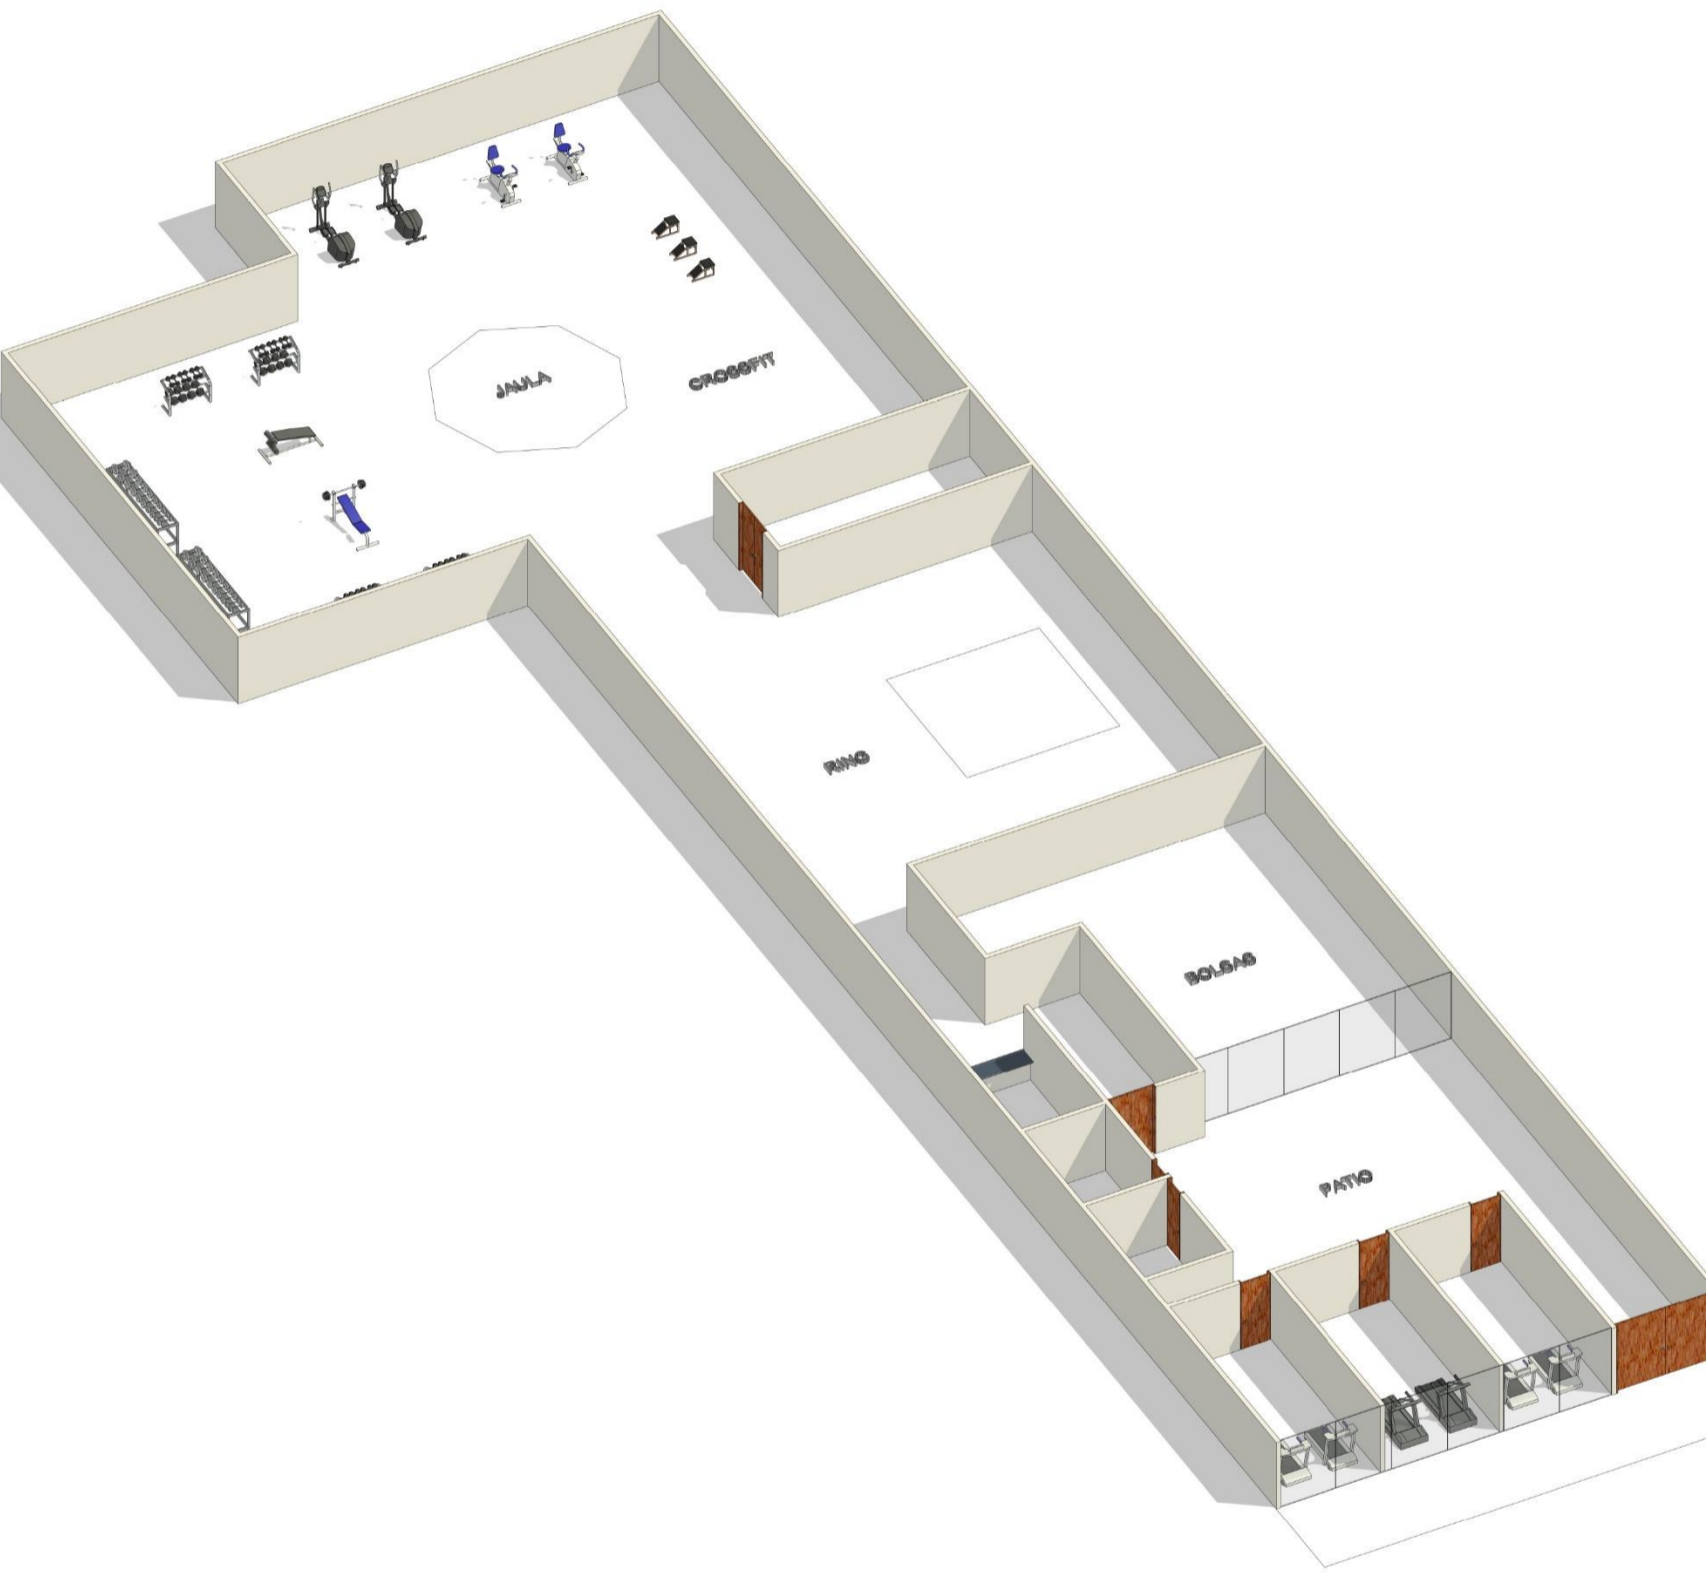

# CARACTERÍSTICAS

- ZONA CENTRO / SOBRE C/ SUAREZ ARANA
- SUPERFICIE DE TERRENO APROX. 1000 M2
- SUPERFICIE CONSTRUIDA APROX. 1500 M2

## PLANTA BAJA

- 3 LOCALES A LA CALLE
- BAÑOS
- 8 SALONES
- VESTIDORES DE HOMBRES Y MUJERES
- SNAK
- DEPOSITOS
- AMPLIO ESPACIO PARA GARAJE

## PLANTA ALTA

- OFICINAS
- BAÑOS
- ESPACIO ABIERTO

IDEAL PARA ENTIDAD FINANCIERA, CLINICAS, SPA

INSTITUTO ACADEMICO / BELLEZA, GIMNASIO

**PROYECTO  
OUT**

**PLANOS**

PLANTA BAJA  
ESC: 1:50

CALLE

**PRECIO**

**\$US 4.000**

**AGENDA  
TU  
VISITA**