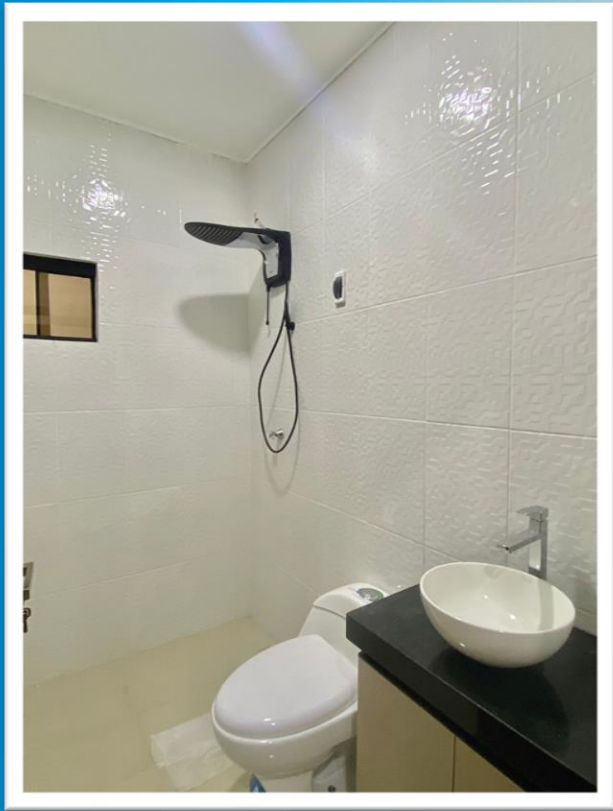

I N T E R I O R E S

VENTAS

ALQUILERES

ANTICRETICOS

78484127