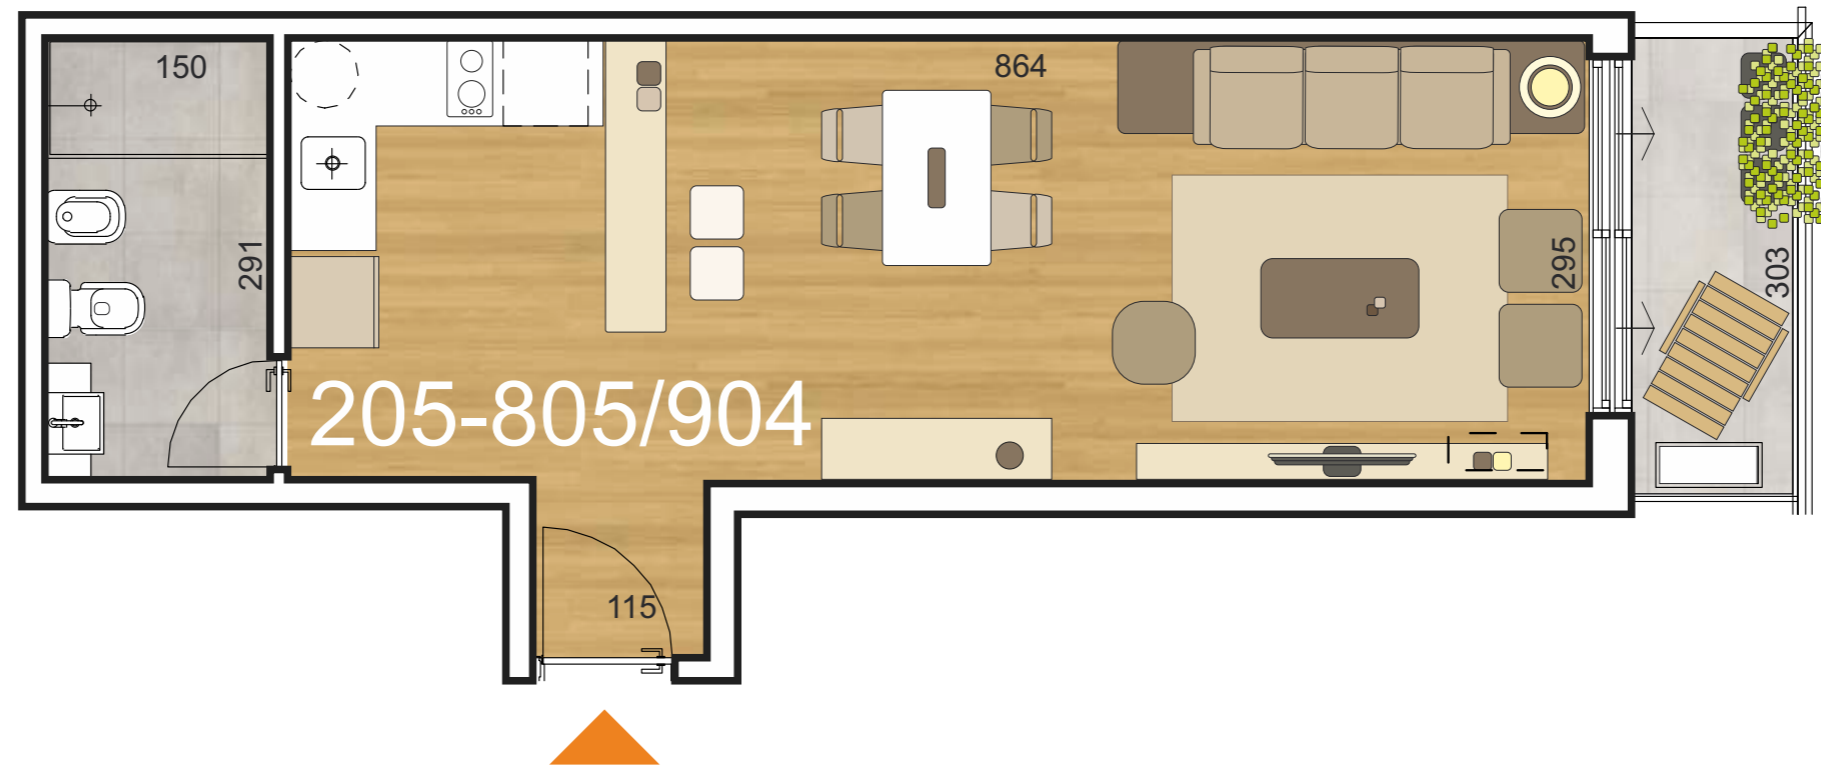

MONOAMBIENTE
205-805/904

CALLE JOSÉ H. FIGUEIRA

CALLE PATRIA

Proyecta

Arq. Alicia Costa + OMM arquitectura

Construye

Unidad	á. propia (m ²)	á. terrazas (m ²)	área muros (m ²)	área circulación más ductos (m ²)	área total APPCU (m ²)
205	31,43	3,80	4,44	5,15	44,82
305	31,43	3,80	4,44	5,45	45,12
405/805	31,43	3,80	4,44	5,45	45,12
904	31,43	3,80	4,44	6,05	45,72

Todos los planos de las plantas y los elementos que allí se describen corresponden al anteproyecto y están sujetos a posibles modificaciones. Las dimensiones indicadas son aproximadas. Las áreas totales incluyen el área propia, las terrazas, los muros y el porcentaje de circulación correspondientes a cada unidad.