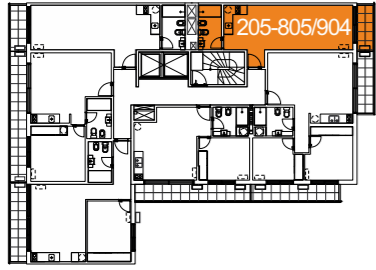

MONOAMBIENTE
205-805/904

CALLE JOSÉ H. FIGUEIRA

CALLE PATRIA

Proyecta

Arq. Alicia Costa + OMM arquitectura

Construye

Unidad	á. propia (m ²)	á. terrazas (m ²)	área muros (m ²)	área circulación más ductos (m ²)	área total APPCU (m ²)
205	31,43	3,80	4,44	5,15	44,82
305	31,43	3,80	4,44	5,45	45,12
405/805	31,43	3,80	4,44	5,45	45,12
904	31,43	3,80	4,44	6,05	45,72

Todos los planos de las plantas y los elementos que allí se describen corresponden al anteproyecto y están sujetos a posibles modificaciones. Las dimensiones indicadas son aproximadas. Las áreas totales incluyen el área propia, las terrazas, los muros y el porcentaje de circulación correspondientes a cada unidad.