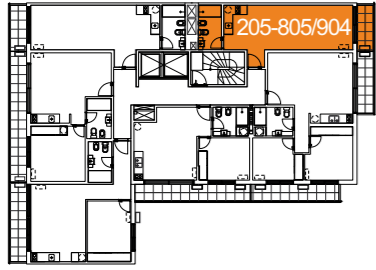

MONOAMBIENTE
205-805/904

CALLE JOSÉ H. FIGUEIRA

CALLE PATRIA

Proyecta

Arq. Alicia Costa + OMM arquitectura

Construye

Unidad	á. propia (m ²)	á. terrazas (m ²)	área muros (m ²)	área circulación más ductos (m ²)	área total APPCU (m ²)
205	31,43	3,80	4,44	5,15	44,82
305	31,43	3,80	4,44	5,45	45,12
405/805	31,43	3,80	4,44	5,45	45,12
904	31,43	3,80	4,44	6,05	45,72

Todos los planos de las plantas y los elementos que allí se describen corresponden al anteproyecto y están sujetos a posibles modificaciones. Las dimensiones indicadas son aproximadas. Las áreas totales incluyen el área propia, las terrazas, los muros y el porcentaje de circulación correspondientes a cada unidad.