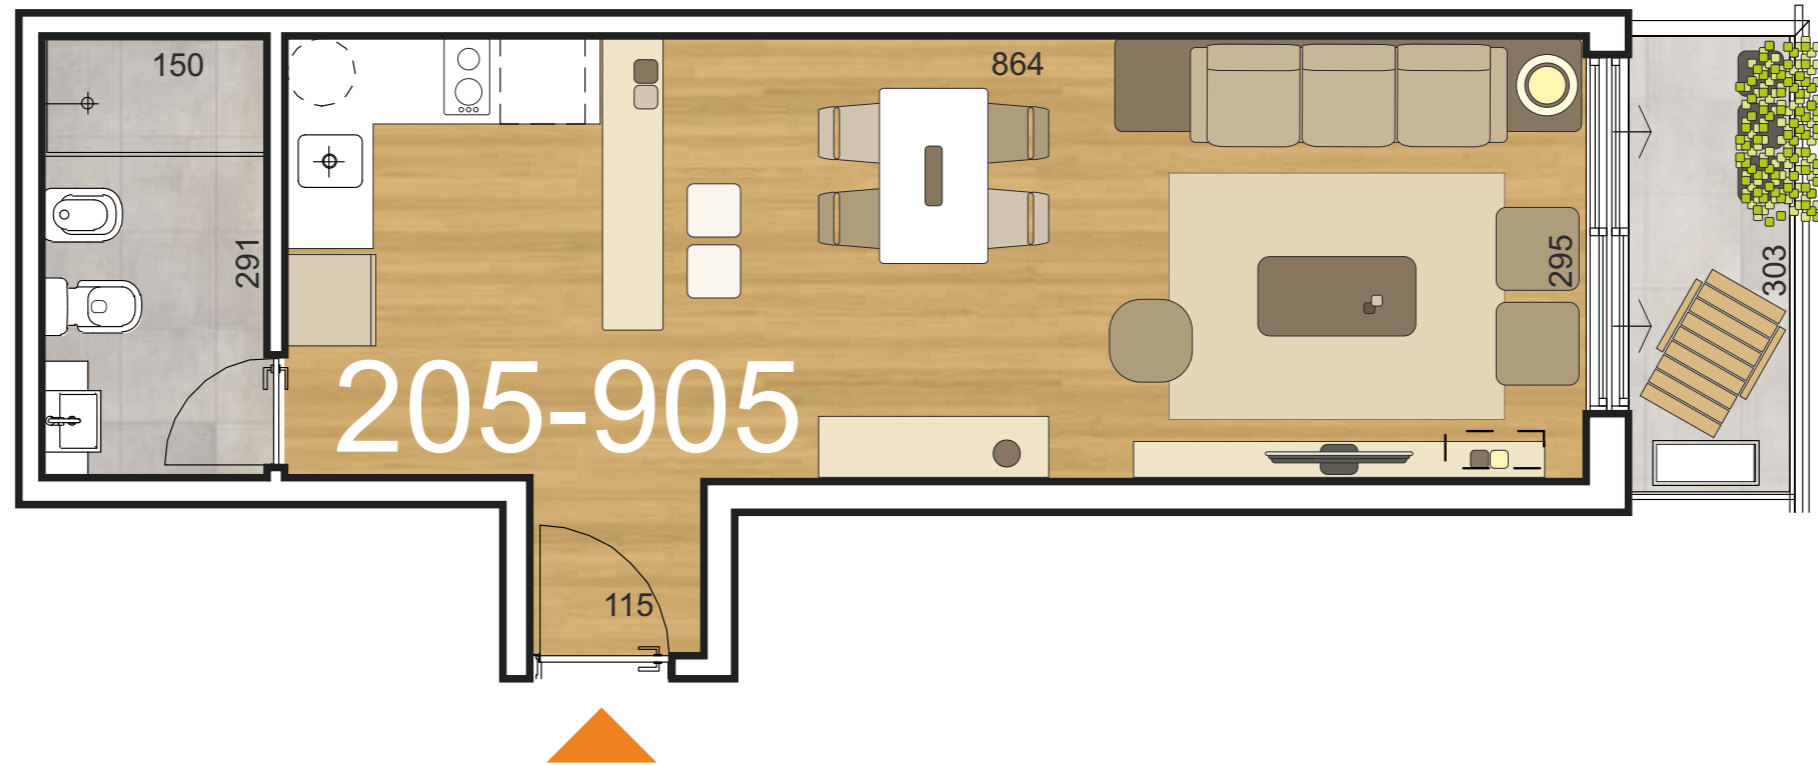

MONOAMBIENTE
205-805/904

CALLE JOSÉ H. FIGUEIRA

CALLE PATRIA

Proyecta

Arq. Alicia Costa + OMM arquitectura

Construye

Unidad	á. propia (m ²)	á. terrazas (m ²)	área muros (m ²)	área circulación más ductos (m ²)	área total APPCU (m ²)
205	31,43	3,80	4,44	5,15	44,82
305	31,43	3,80	4,44	5,45	45,12
405/805	31,43	3,80	4,44	5,45	45,12
904	31,43	3,80	4,44	6,05	45,72

Todos los planos de las plantas y los elementos que allí se describen corresponden al anteproyecto y están sujetos a posibles modificaciones. Las dimensiones indicadas son aproximadas. Las áreas totales incluyen el área propia, las terrazas, los muros y el porcentaje de circulación correspondientes a cada unidad.