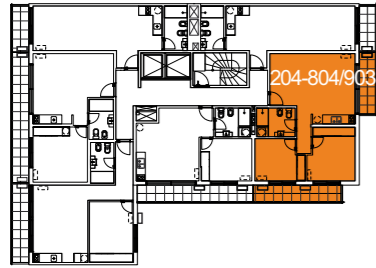

2 DORMITORIOS
204-804/903

CALLE JOSÉ H. FIGUEIRA

CALLE PATRIA

Proyecta

Construye

Arq. Alicia Costa + OMM arquitectura

Unidad	á. propia (m ²)	á. terrazas (m ²)	área muros (m ²)	área circulación más ductos (m ²)	área total APPCU (m ²)
204	51,99	12,10	6,01	8,50	78,60
304	51,99	12,10	6,00	9,02	79,11
404/804	51,99	12,10	6,00	9,02	79,11
903	51,99	12,10	6,00	10,00	80,09

Todos los planos de las plantas y los elementos que allí se describen corresponden al anteproyecto y están sujetos a posibles modificaciones. Las dimensiones indicadas son aproximadas. Las áreas totales incluyen el área propia, las terrazas, los muros y el porcentaje de circulación correspondientes a cada unidad.