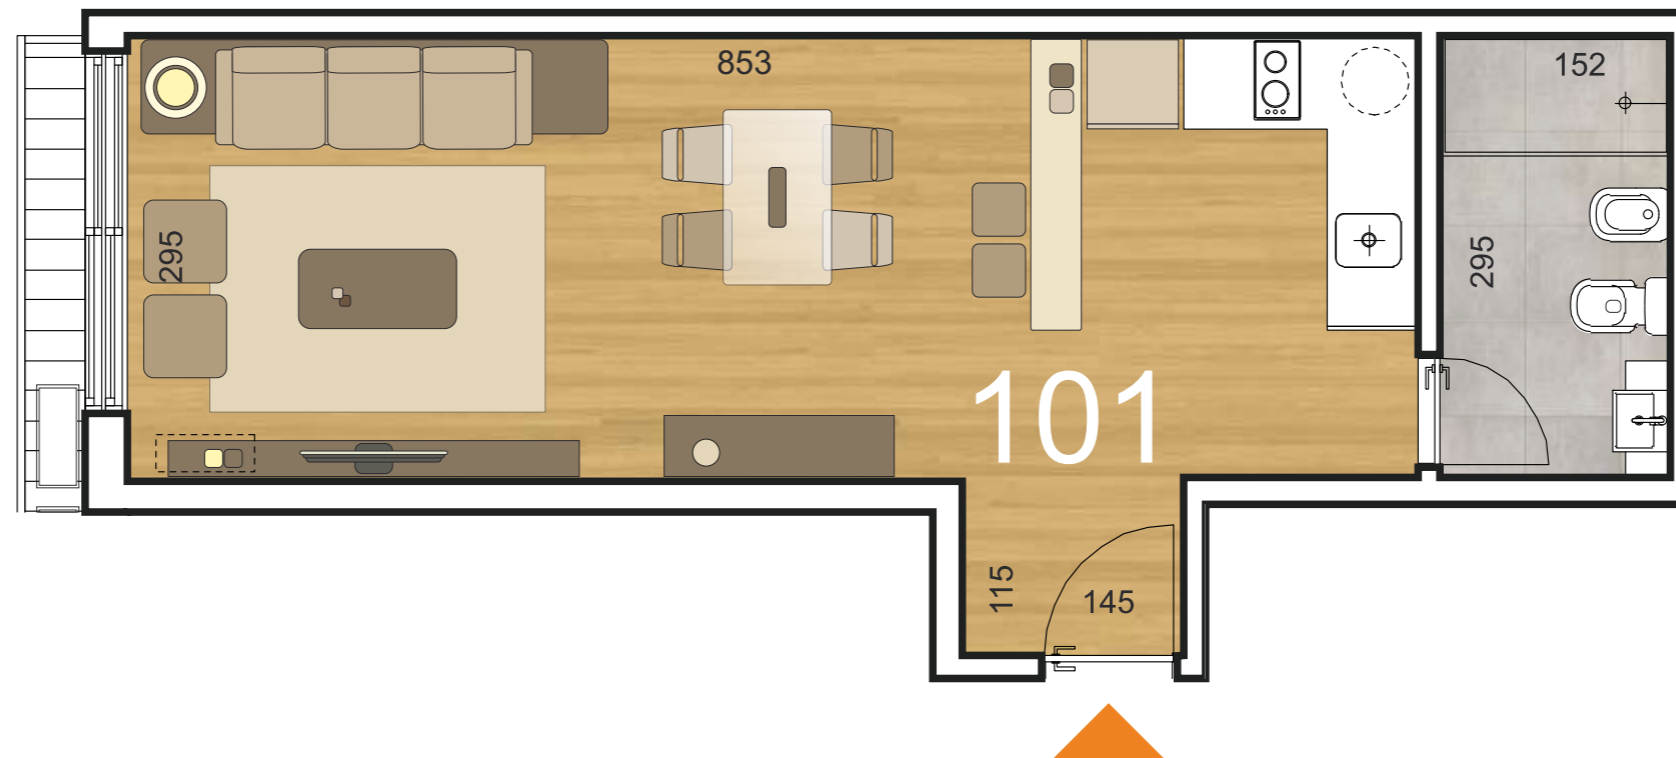

CALLE JOSÉ H. FIGUEIRA

CALLE PATRIA

Proyecta

Arq. Alicia Costa + OMM arquitectura

Construye

Unidad	á. propia (m ²)	á. terrazas (m ²)	área muros (m ²)	área circulación más ductos (m ²)	área total APPCU (m ²)
101	31,78		4,43	5,20	41,41

Todos los planos de las plantas y los elementos que allí se describen corresponden al anteproyecto y están sujetos a posibles modificaciones. Las dimensiones indicadas son aproximadas. Las áreas totales incluyen el área propia, las terrazas, los muros y el porcentaje de circulación correspondientes a cada unidad.