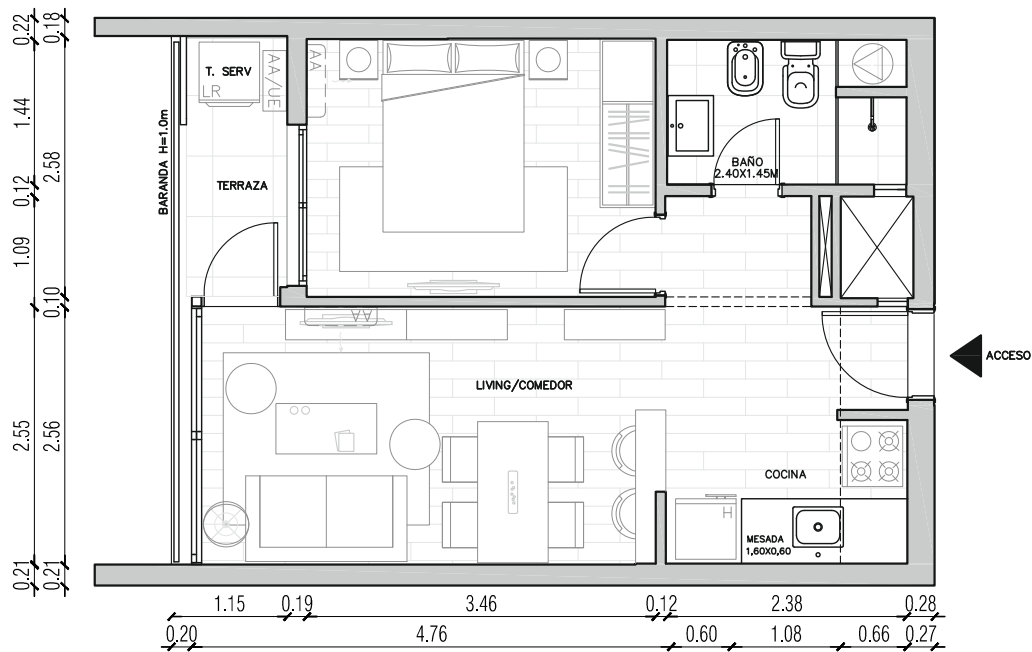

Area total:	49,80 m2
Area propia:	37,20 m2
Terraza:	2,74 m2
Espacios comunes:	9,86 m2

esc 1.75

v10 - R: 24/07/2015

Area total:	49,78 m2
Area propia:	37,44 m2
Terraza:	2,48 m2
Espacios comunes:	9,86 m2

esc 1.75

v10 - R: 24/07/2015

Area total:	57,40 m2
Area propia:	42,75 m2
Terraza:	3,28 m2
Espacios comunes:	11,37 m2

esc 1.75

v10 - R: 24/07/2015

Area total:	73,51 m ²
Area propia:	54,21 m ²
Terraza:	4,74 m ²
Espacios comunes:	14,56 m ²

esc 1.75

v10 - R: 24/07/2015

Area total:	79,87 m ²
Area propia:	59,31 m ²
Terraza:	4,74 m ²
Espacios comunes:	15,82 m ²

esc 1.75

v10 - R: 24/07/2015

Area total:	113,67 m2
Area propia:	84,89 m2
Terraza:	6,27 m2
Espacios comunes:	22,51 m2