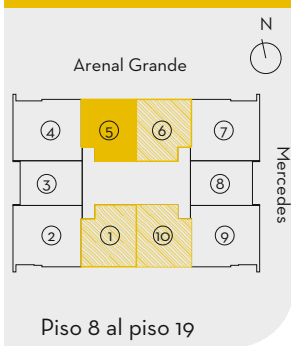

Area total:	49,80 m2
Area propia:	37,20 m2
Terraza:	2,74 m2
Espacios comunes:	9,86 m2

esc 1.75

v10 - R: 24/07/2015

Area total:	49,78 m2
Area propia:	37,44 m2
Terraza:	2,48 m2
Espacios comunes:	9,86 m2

esc 1.75

v10 - R: 24/07/2015

Area total:	57,40 m2
Area propia:	42,75 m2
Terraza:	3,28 m2
Espacios comunes:	11,37 m2

esc 1.75

v10 - R: 24/07/2015

Area total:	73,51 m ²
Area propia:	54,21 m ²
Terraza:	4,74 m ²
Espacios comunes:	14,56 m ²

esc 1.75

v10 - R: 24/07/2015

Area total:	79,87 m ²
Area propia:	59,31 m ²
Terraza:	4,74 m ²
Espacios comunes:	15,82 m ²

esc 1.75

v10 - R: 24/07/2015

Area total:	113,67 m2
Area propia:	84,89 m2
Terraza:	6,27 m2
Espacios comunes:	22,51 m2