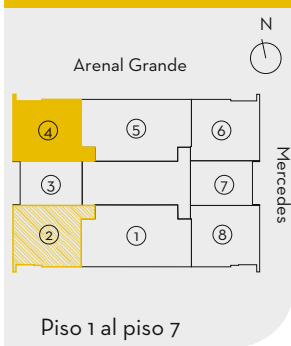

Area total:	49,80 m2
Area propia:	37,20 m2
Terraza:	2,74 m2
Espacios comunes:	9,86 m2

esc 1.75

v10 - R: 24/07/2015

Area total:	49,78 m2
Area propia:	37,44 m2
Terraza:	2,48 m2
Espacios comunes:	9,86 m2

esc 1.75

v10 - R: 24/07/2015

Area total:	57,40 m2
Area propia:	42,75 m2
Terraza:	3,28 m2
Espacios comunes:	11,37 m2

esc 1.75

v10 - R: 24/07/2015

Area total:	73,51 m ²
Area propia:	54,21 m ²
Terraza:	4,74 m ²
Espacios comunes:	14,56 m ²

esc 1.75

v10 - R: 24/07/2015

Area total:	79,87 m ²
Area propia:	59,31 m ²
Terraza:	4,74 m ²
Espacios comunes:	15,82 m ²

esc 1.75

v10 - R: 24/07/2015

Area total:	113,67 m2
Area propia:	84,89 m2
Terraza:	6,27 m2
Espacios comunes:	22,51 m2