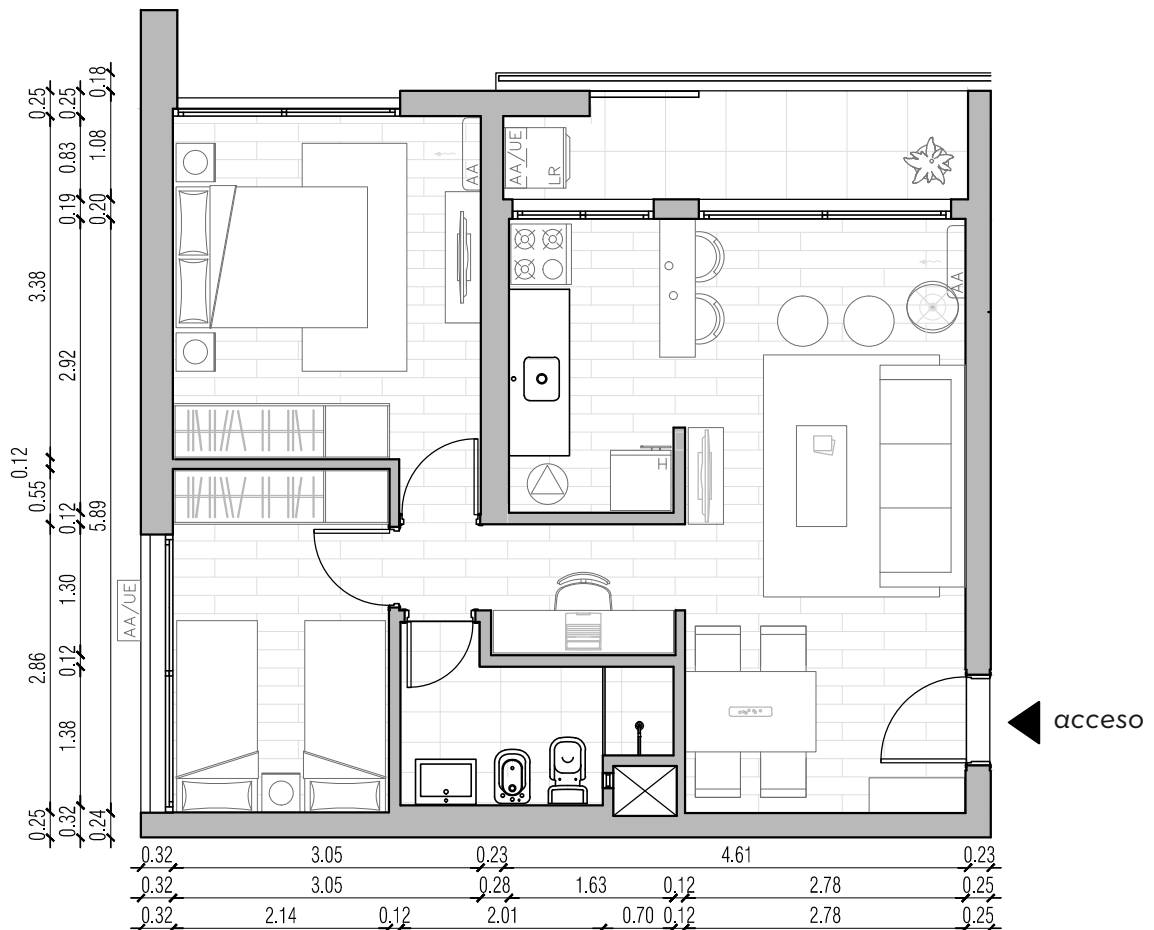

Area total:	49,80 m2
Area propia:	37,20 m2
Terraza:	2,74 m2
Espacios comunes:	9,86 m2

esc 1.75

v10 - R: 24/07/2015

Area total:	49,78 m2
Area propia:	37,44 m2
Terraza:	2,48 m2
Espacios comunes:	9,86 m2

esc 1.75

v10 - R: 24/07/2015

Area total:	57,40 m2
Area propia:	42,75 m2
Terraza:	3,28 m2
Espacios comunes:	11,37 m2

esc 1.75

v10 - R: 24/07/2015

Area total:	73,51 m ²
Area propia:	54,21 m ²
Terraza:	4,74 m ²
Espacios comunes:	14,56 m ²

esc 1.75

v10 - R: 24/07/2015

Area total:	79,87 m ²
Area propia:	59,31 m ²
Terraza:	4,74 m ²
Espacios comunes:	15,82 m ²

esc 1.75

v10 - R: 24/07/2015

Area total:	113,67 m2
Area propia:	84,89 m2
Terraza:	6,27 m2
Espacios comunes:	22,51 m2