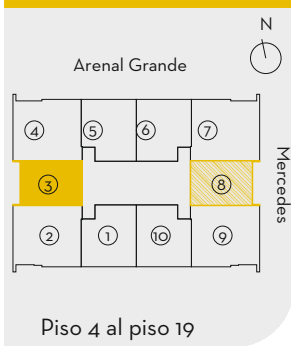

Area total:	49,80 m2
Area propia:	37,20 m2
Terraza:	2,74 m2
Espacios comunes:	9,86 m2

esc 1.75

v10 - R: 24/07/2015

Area total:	49,78 m2
Area propia:	37,44 m2
Terraza:	2,48 m2
Espacios comunes:	9,86 m2

esc 1.75

v10 - R: 24/07/2015

Area total:	57,40 m2
Area propia:	42,75 m2
Terraza:	3,28 m2
Espacios comunes:	11,37 m2

esc 1.75

v10 - R: 24/07/2015

Area total:	73,51 m ²
Area propia:	54,21 m ²
Terraza:	4,74 m ²
Espacios comunes:	14,56 m ²

esc 1.75

v10 - R: 24/07/2015

Area total:	79,87 m ²
Area propia:	59,31 m ²
Terraza:	4,74 m ²
Espacios comunes:	15,82 m ²

esc 1.75

v10 - R: 24/07/2015

Area total:	113,67 m2
Area propia:	84,89 m2
Terraza:	6,27 m2
Espacios comunes:	22,51 m2