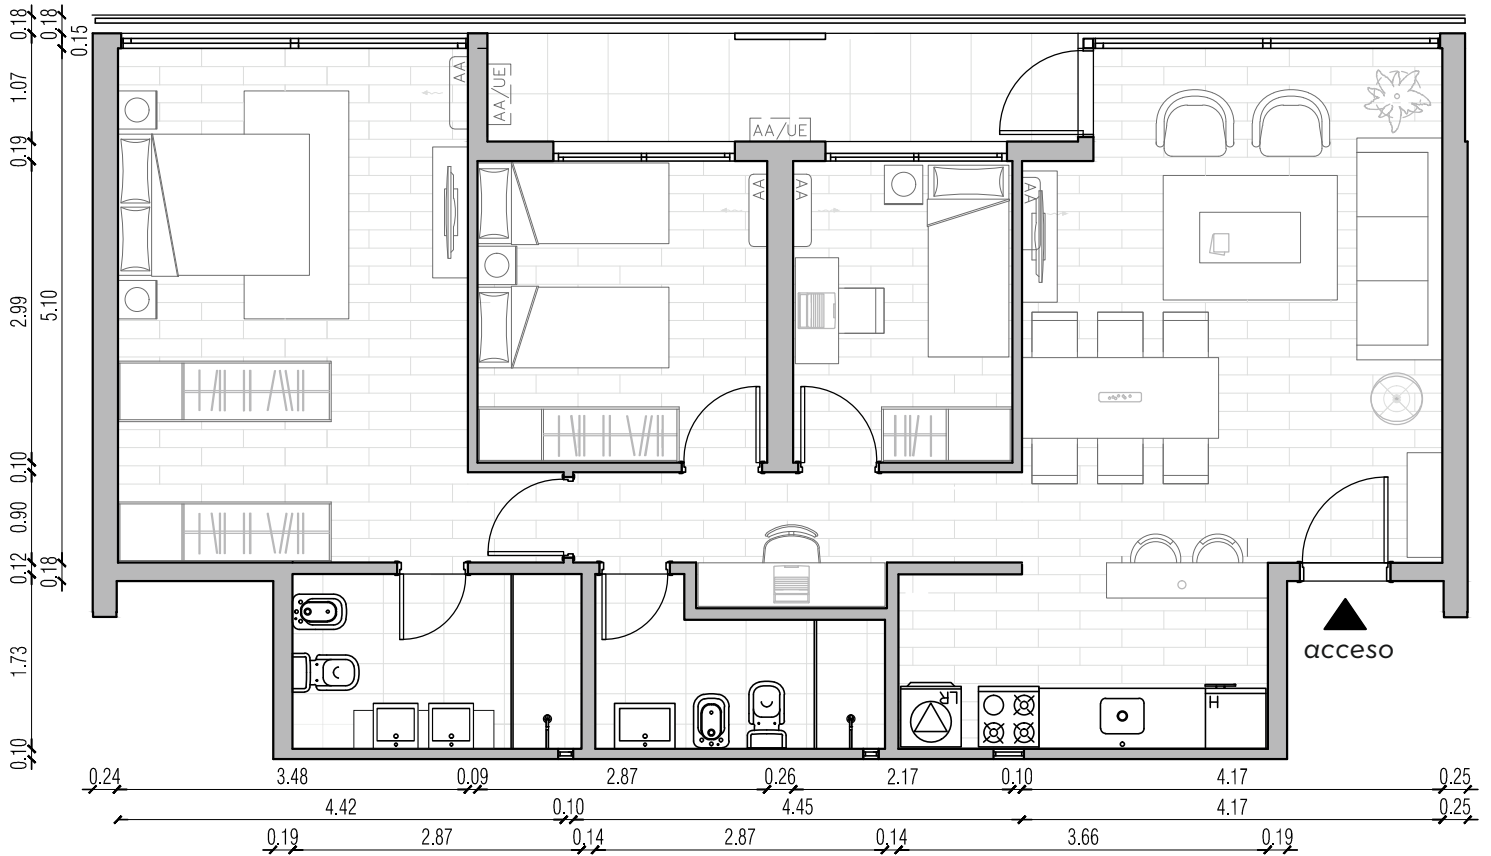

Area total:	113,67 m2
Area propia:	84,89 m2
Terraza:	6,27 m2
Espacios comunes:	22,51 m2

esc 1.75

v10 - R: 24/07/2015