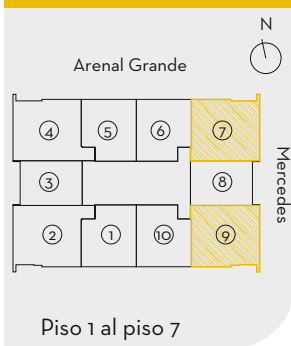

Area total:	49,80 m2
Area propia:	37,20 m2
Terraza:	2,74 m2
Espacios comunes:	9,86 m2

esc 1.75

v10 - R: 24/07/2015

Area total:	49,78 m2
Area propia:	37,44 m2
Terraza:	2,48 m2
Espacios comunes:	9,86 m2

esc 1.75

v10 - R: 24/07/2015

Area total:	57,40 m2
Area propia:	42,75 m2
Terraza:	3,28 m2
Espacios comunes:	11,37 m2

esc 1.75

v10 - R: 24/07/2015

Area total:	73,51 m ²
Area propia:	54,21 m ²
Terraza:	4,74 m ²
Espacios comunes:	14,56 m ²

esc 1.75

v10 - R: 24/07/2015

Area total:	79,87 m ²
Area propia:	59,31 m ²
Terraza:	4,74 m ²
Espacios comunes:	15,82 m ²

esc 1.75

v10 - R: 24/07/2015

Area total:	113,67 m2
Area propia:	84,89 m2
Terraza:	6,27 m2
Espacios comunes:	22,51 m2