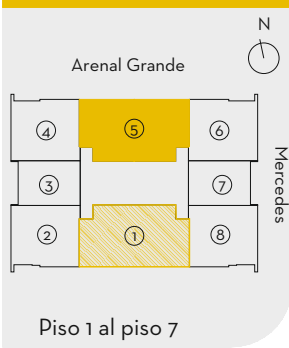

Area total:	113,67 m2
Area propia:	84,89 m2
Terraza:	6,27 m2
Espacios comunes:	22,51 m2

esc 1.75

v10 - R: 24/07/2015