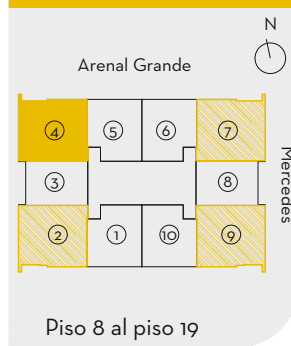

Area total:	49,80 m2
Area propia:	37,20 m2
Terraza:	2,74 m2
Espacios comunes:	9,86 m2

esc 1.75

v10 - R: 24/07/2015

Area total:	49,78 m2
Area propia:	37,44 m2
Terraza:	2,48 m2
Espacios comunes:	9,86 m2

esc 1.75

v10 - R: 24/07/2015

Area total:	57,40 m2
Area propia:	42,75 m2
Terraza:	3,28 m2
Espacios comunes:	11,37 m2

esc 1.75

v10 - R: 24/07/2015

Area total:	73,51 m ²
Area propia:	54,21 m ²
Terraza:	4,74 m ²
Espacios comunes:	14,56 m ²

esc 1.75

v10 - R: 24/07/2015

Area total:	79,87 m ²
Area propia:	59,31 m ²
Terraza:	4,74 m ²
Espacios comunes:	15,82 m ²

esc 1.75

v10 - R: 24/07/2015

Area total:	113,67 m2
Area propia:	84,89 m2
Terraza:	6,27 m2
Espacios comunes:	22,51 m2