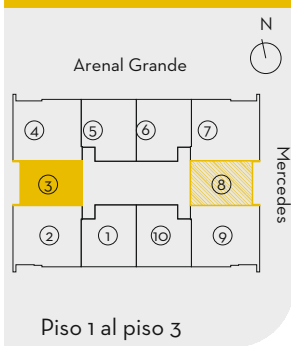

Area total:	49,80 m2
Area propia:	37,20 m2
Terraza:	2,74 m2
Espacios comunes:	9,86 m2

esc 1.75

v10 - R: 24/07/2015

Area total:	49,78 m2
Area propia:	37,44 m2
Terraza:	2,48 m2
Espacios comunes:	9,86 m2

esc 1.75

v10 - R: 24/07/2015

Area total:	57,40 m2
Area propia:	42,75 m2
Terraza:	3,28 m2
Espacios comunes:	11,37 m2

esc 1.75

v10 - R: 24/07/2015

Area total:	73,51 m ²
Area propia:	54,21 m ²
Terraza:	4,74 m ²
Espacios comunes:	14,56 m ²

esc 1.75

v10 - R: 24/07/2015

Area total:	79,87 m ²
Area propia:	59,31 m ²
Terraza:	4,74 m ²
Espacios comunes:	15,82 m ²

esc 1.75

v10 - R: 24/07/2015

Area total:	113,67 m2
Area propia:	84,89 m2
Terraza:	6,27 m2
Espacios comunes:	22,51 m2