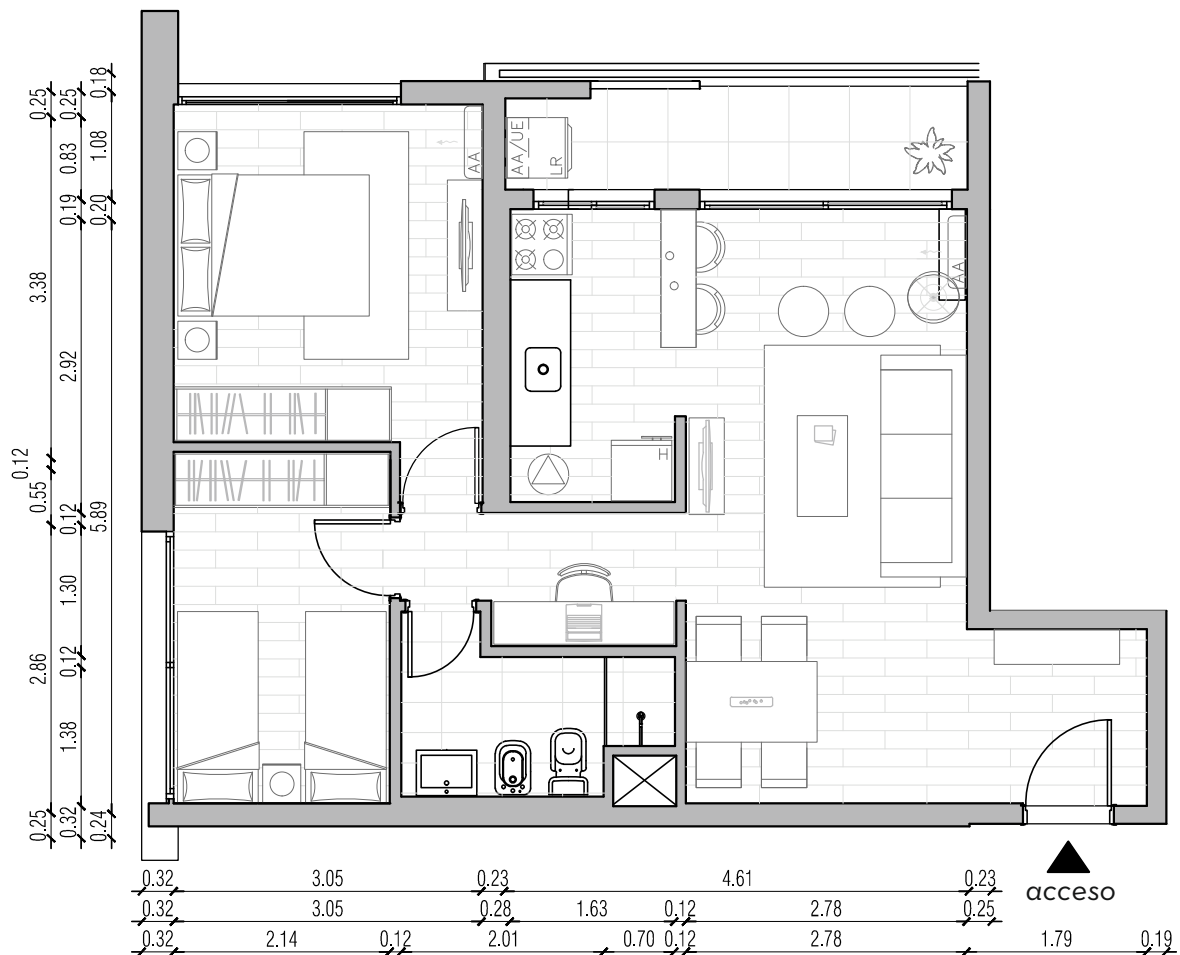

Area total:	49,80 m2
Area propia:	37,20 m2
Terraza:	2,74 m2
Espacios comunes:	9,86 m2

esc 1.75

v10 - R: 24/07/2015

Area total:	49,78 m2
Area propia:	37,44 m2
Terraza:	2,48 m2
Espacios comunes:	9,86 m2

esc 1.75

v10 - R: 24/07/2015

Area total:	57,40 m2
Area propia:	42,75 m2
Terraza:	3,28 m2
Espacios comunes:	11,37 m2

esc 1.75

v10 - R: 24/07/2015

Area total:	73,51 m ²
Area propia:	54,21 m ²
Terraza:	4,74 m ²
Espacios comunes:	14,56 m ²

esc 1.75

v10 - R: 24/07/2015

Area total:	79,87 m ²
Area propia:	59,31 m ²
Terraza:	4,74 m ²
Espacios comunes:	15,82 m ²

esc 1.75

v10 - R: 24/07/2015

Area total:	113,67 m2
Area propia:	84,89 m2
Terraza:	6,27 m2
Espacios comunes:	22,51 m2