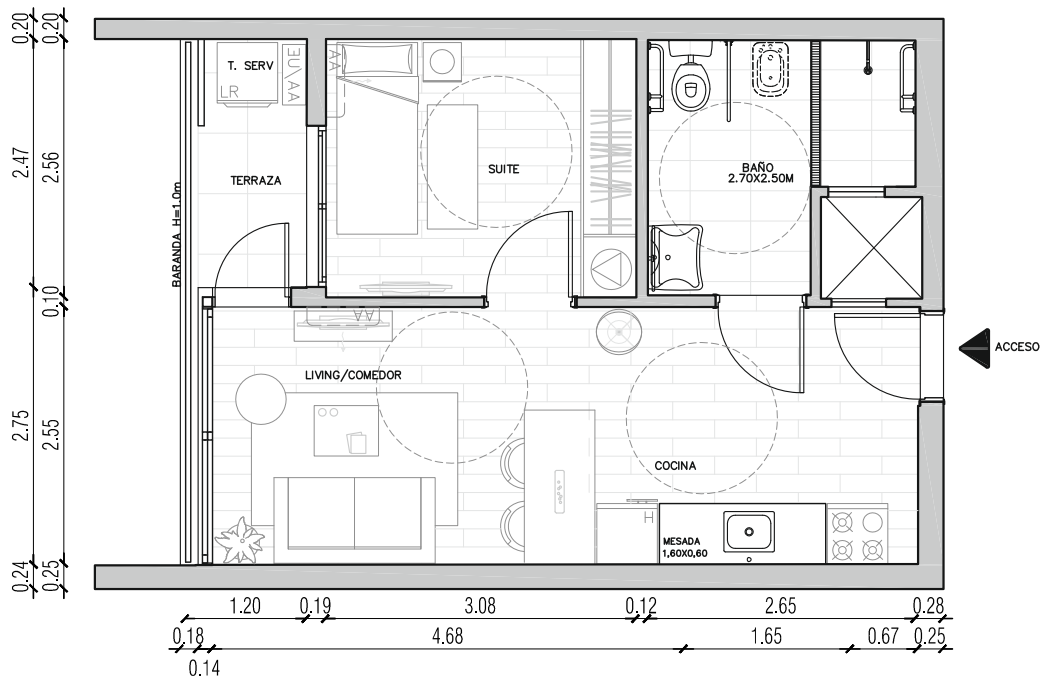

Area total:	49,80 m2
Area propia:	37,20 m2
Terraza:	2,74 m2
Espacios comunes:	9,86 m2

esc 1.75

v10 - R: 24/07/2015

Area total:	49,78 m2
Area propia:	37,44 m2
Terraza:	2,48 m2
Espacios comunes:	9,86 m2

esc 1.75

v10 - R: 24/07/2015

Area total:	57,40 m2
Area propia:	42,75 m2
Terraza:	3,28 m2
Espacios comunes:	11,37 m2

esc 1.75

v10 - R: 24/07/2015

Area total:	73,51 m ²
Area propia:	54,21 m ²
Terraza:	4,74 m ²
Espacios comunes:	14,56 m ²

esc 1.75

v10 - R: 24/07/2015

Area total:	79,87 m ²
Area propia:	59,31 m ²
Terraza:	4,74 m ²
Espacios comunes:	15,82 m ²

esc 1.75

v10 - R: 24/07/2015

Area total:	113,67 m2
Area propia:	84,89 m2
Terraza:	6,27 m2
Espacios comunes:	22,51 m2