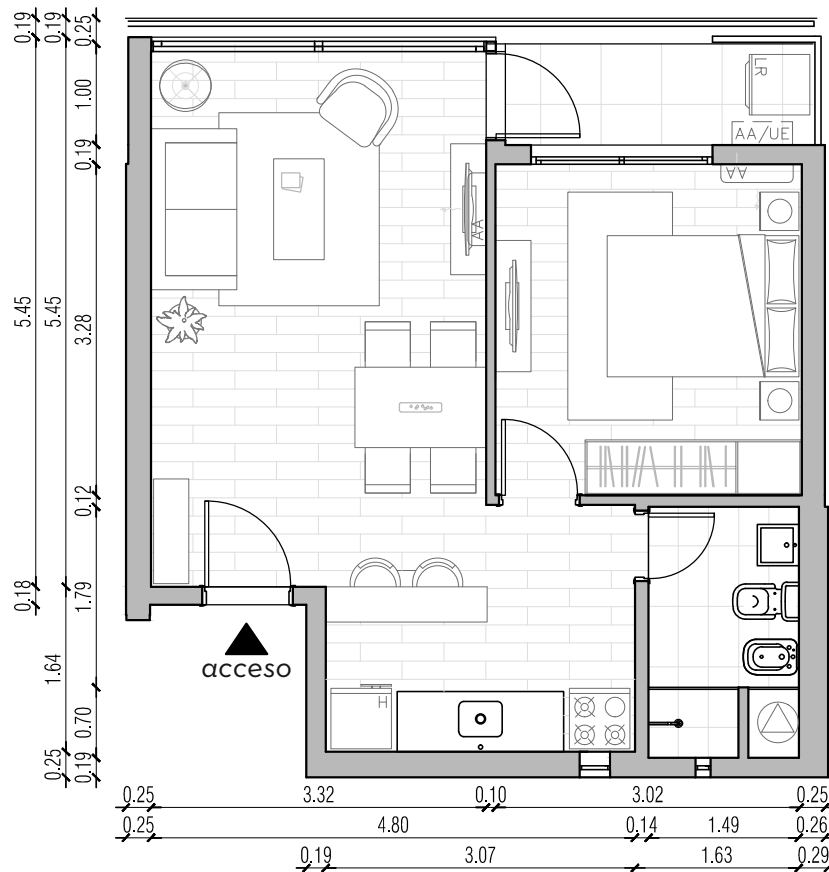

Area total:	49,80 m2
Area propia:	37,20 m2
Terraza:	2,74 m2
Espacios comunes:	9,86 m2

esc 1.75

v10 - R: 24/07/2015

Area total:	49,78 m2
Area propia:	37,44 m2
Terraza:	2,48 m2
Espacios comunes:	9,86 m2

esc 1.75

v10 - R: 24/07/2015

Area total:	57,40 m2
Area propia:	42,75 m2
Terraza:	3,28 m2
Espacios comunes:	11,37 m2

esc 1.75

v10 - R: 24/07/2015

Area total:	73,51 m ²
Area propia:	54,21 m ²
Terraza:	4,74 m ²
Espacios comunes:	14,56 m ²

esc 1.75

v10 - R: 24/07/2015

Area total:	79,87 m ²
Area propia:	59,31 m ²
Terraza:	4,74 m ²
Espacios comunes:	15,82 m ²

esc 1.75

v10 - R: 24/07/2015

Area total:	113,67 m2
Area propia:	84,89 m2
Terraza:	6,27 m2
Espacios comunes:	22,51 m2