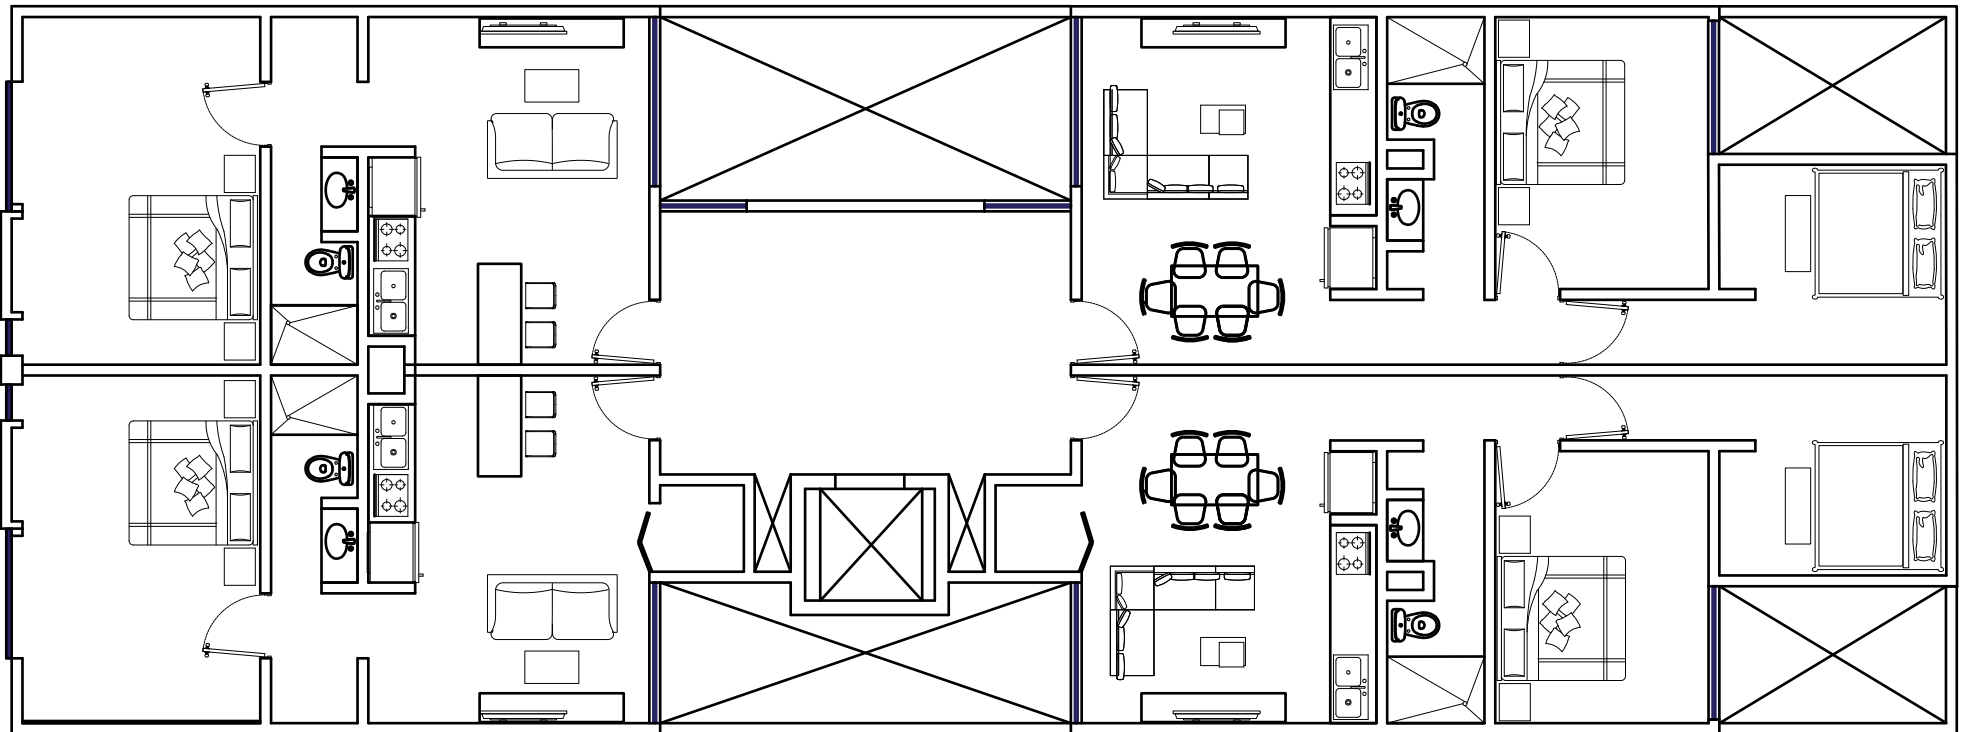

Planta Distribución

Departamentos entre 50.000 & 60.000\$us

DEPARTAMENTO Mod. 1 Dorm.

1 Dormitorio
Superficie: 45.76 mts²

DEPARTAMENTO Mod. 2 Dorm.

2 Dormitorios
Superficie: 55.36 mts²

DEPARTAMENTO Mod. 1 Dorm.

1 Dormitorio
Superficie: 47,71 mts²

DEPARTAMENTO Mod. 2 Dorm.

2 Dormitorios
Superficie: 57.15 mts²

Departamento Modelo 1 Dormitorio

Pre-Venta
50.000 \$us

1 Dormitorio
1 Baño
Living
Cocina-Comedor
Lavandería