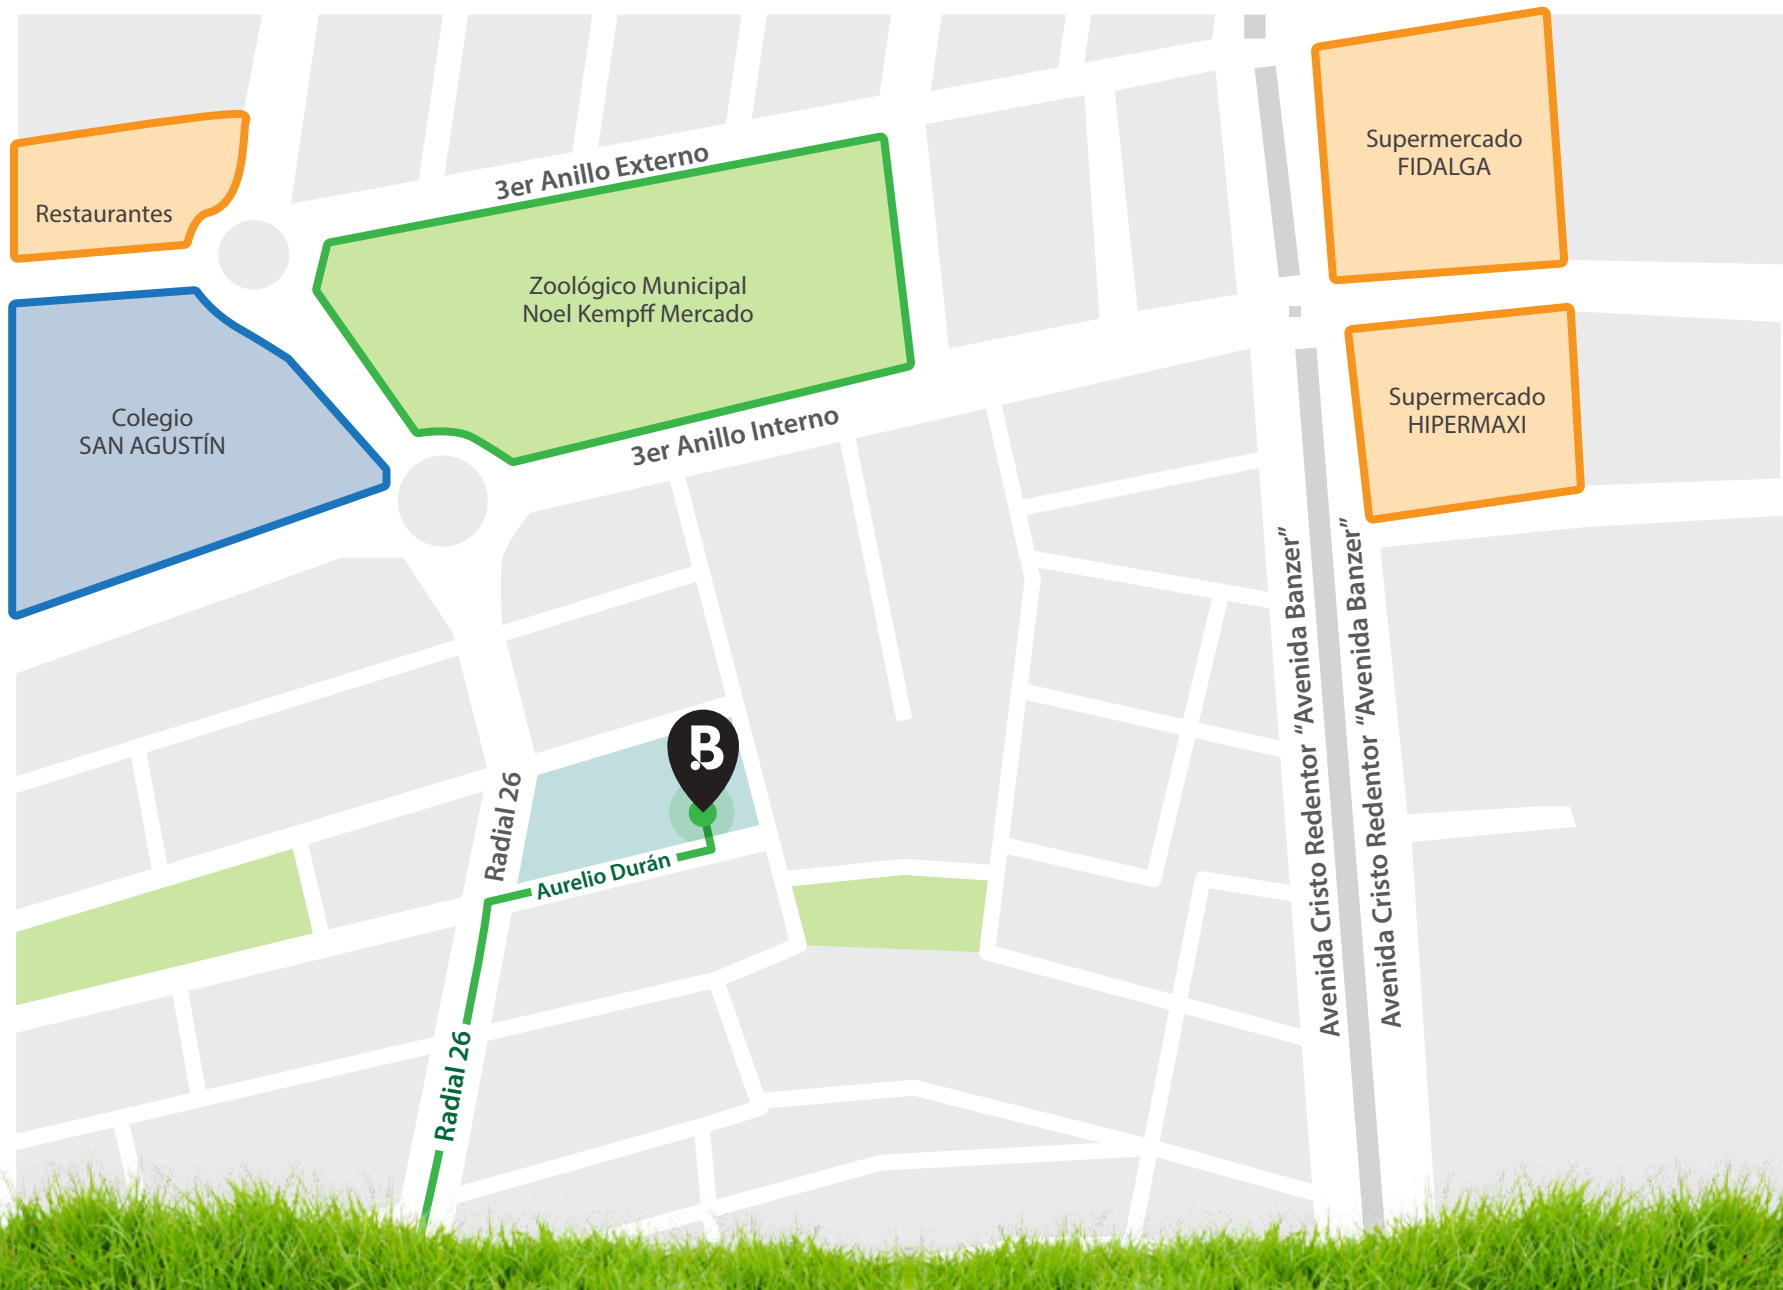

B

CONDOMINIO
BIANCO

Construye tu futuro
con un Capital Concreto.

Condominio BIANCO

se encuentra ubicado en la Calle Aurelio Duran
a metros de la Av. Ovidio Barbery (Radial 26)

entre 2do & 3er Anillo.

Una zona
Tranquila & Céntrica.