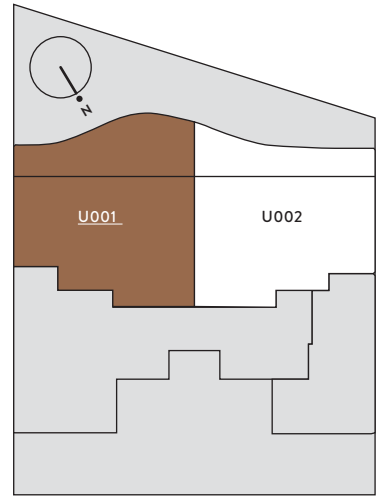

magnolia

PLANTA BAJA

AREAS	m ²
PROPIA	82.48
PATIO	41.27
TOTAL	123.75

Calle JOAQUIN NUÑEZ